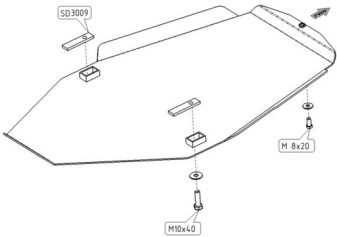

# SSANG YONG RODIUS

2007-

Type: 29.1213

- 2 x -SD 3009
- 1 x M 8x20
- 2 x M 10x40
- 1 x 8
- 2 x 10