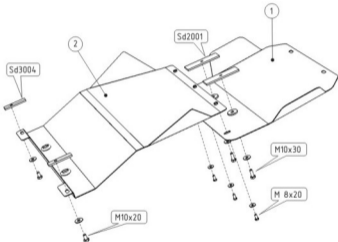

# SSANG YONG REXTON

2005-

Type: 28.889

3 x M 8x20  
2 x M 10x20  
2 x M 10x30

3 x 8  
4 x 10

2 x 140x40x70 -SD2001  
2 x 100x70x20 -SD3004