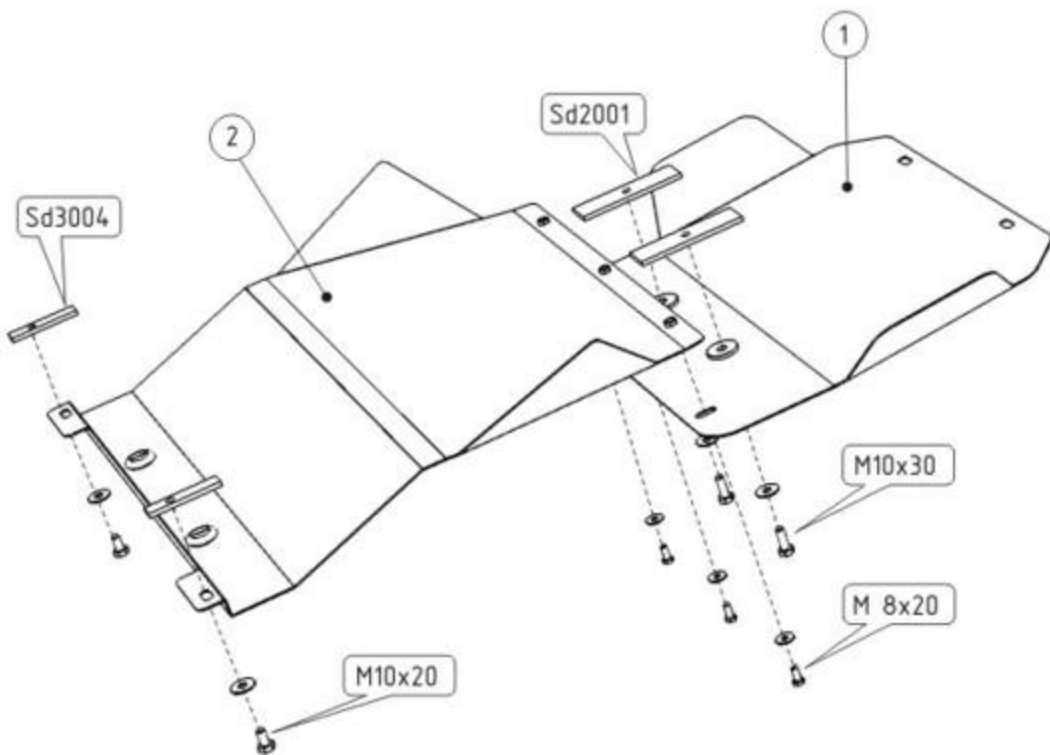

# SSANG YONG REXTON

2005-

Type: 28.885

3 x M 8x20  
2 x M 10x20  
2 x M 10x30

3 x 8  
4 x 10

2 x 140x40x70 -SD2001  
2 x 100x70x20 -SD3004