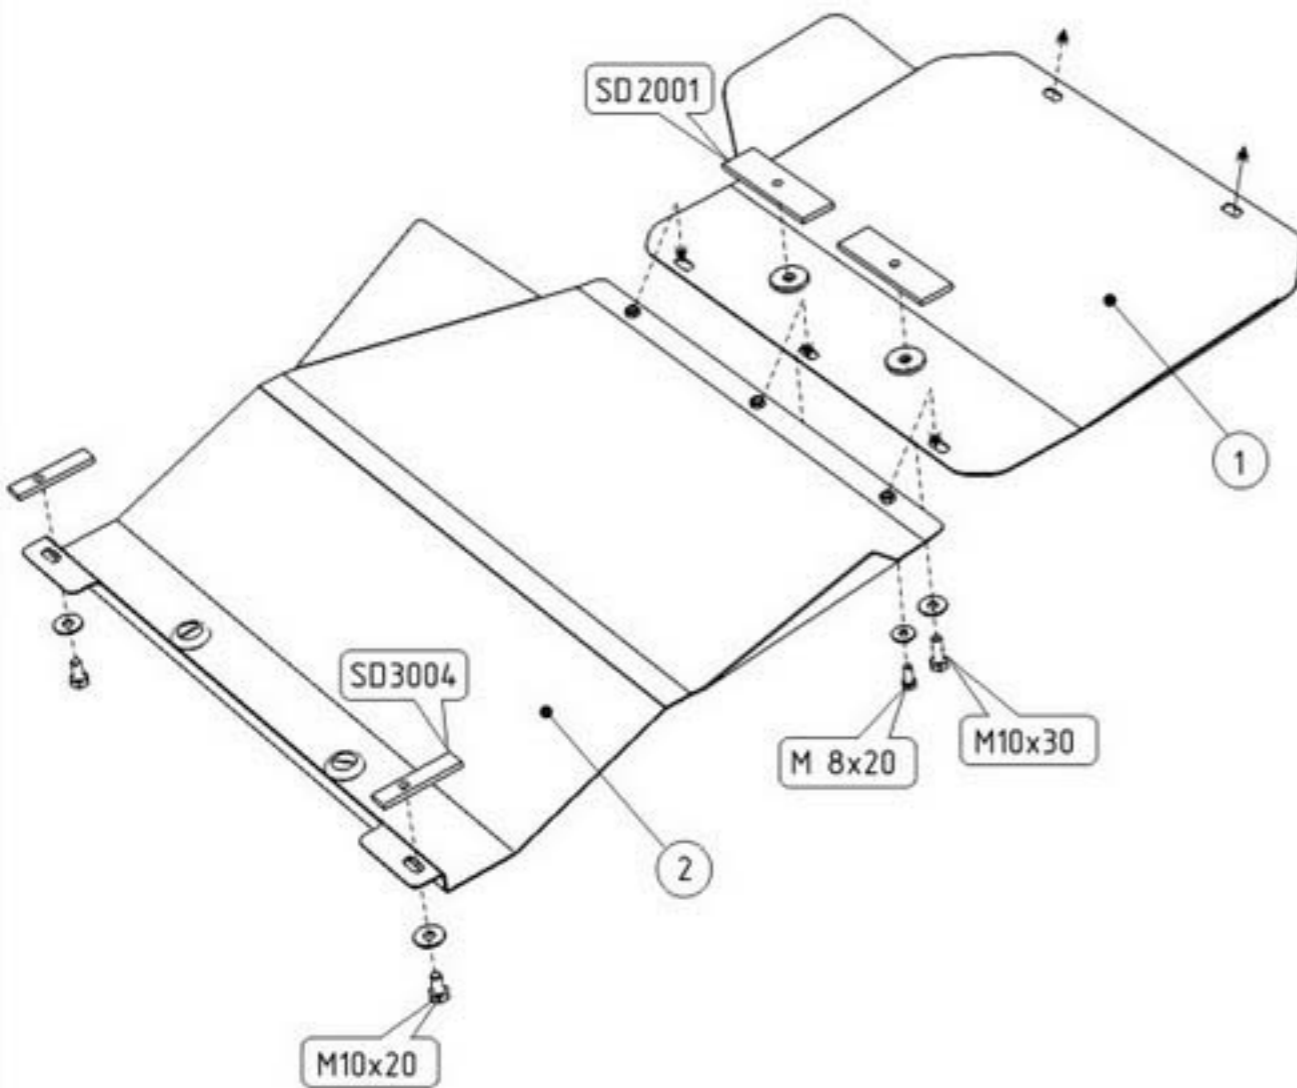

SSANG YONG REXTON

Type: 29.520

3 x M 8x20
2 x M 10x20
2 x M 10x30

2 x -SD2001
2 x -SD3004

2 x Special
3 x 8
4 x 10