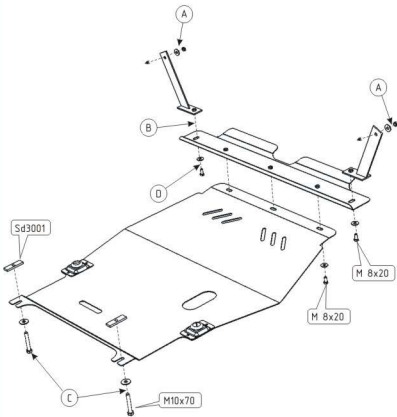

VW NEW BEETLE

Bj. 1998-

Type: 26.324

Motor und Getriebe