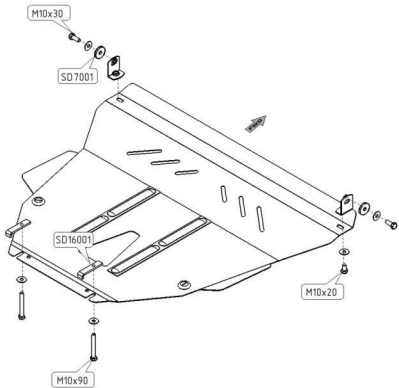

TOYOTA PRIUS HYBRID

2001-

Type: 24.1197

2 x -SD 16001

2 x

2 x M 10x20
2 x M 10x30
2 x M 10x90

2 x Special - Sd7001
6 x 10