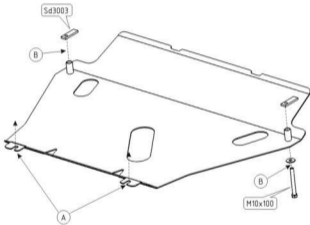

# TOYOTA RAV4

2005-

Type 24 876  
Type 24 877

2 x

M 10x100

2 x

2 x

10

2 x

65x20x20 -SD3003