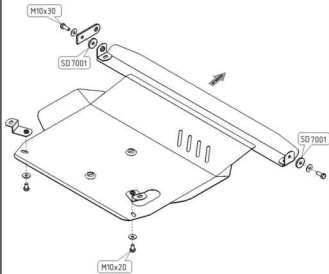

SUZUKI BALENO

1995-

Type: 23.0039

1 x

2 x

2 x

M 10x20

2 x

M 10x30

2 x

4 x

Special - SD 7001
10