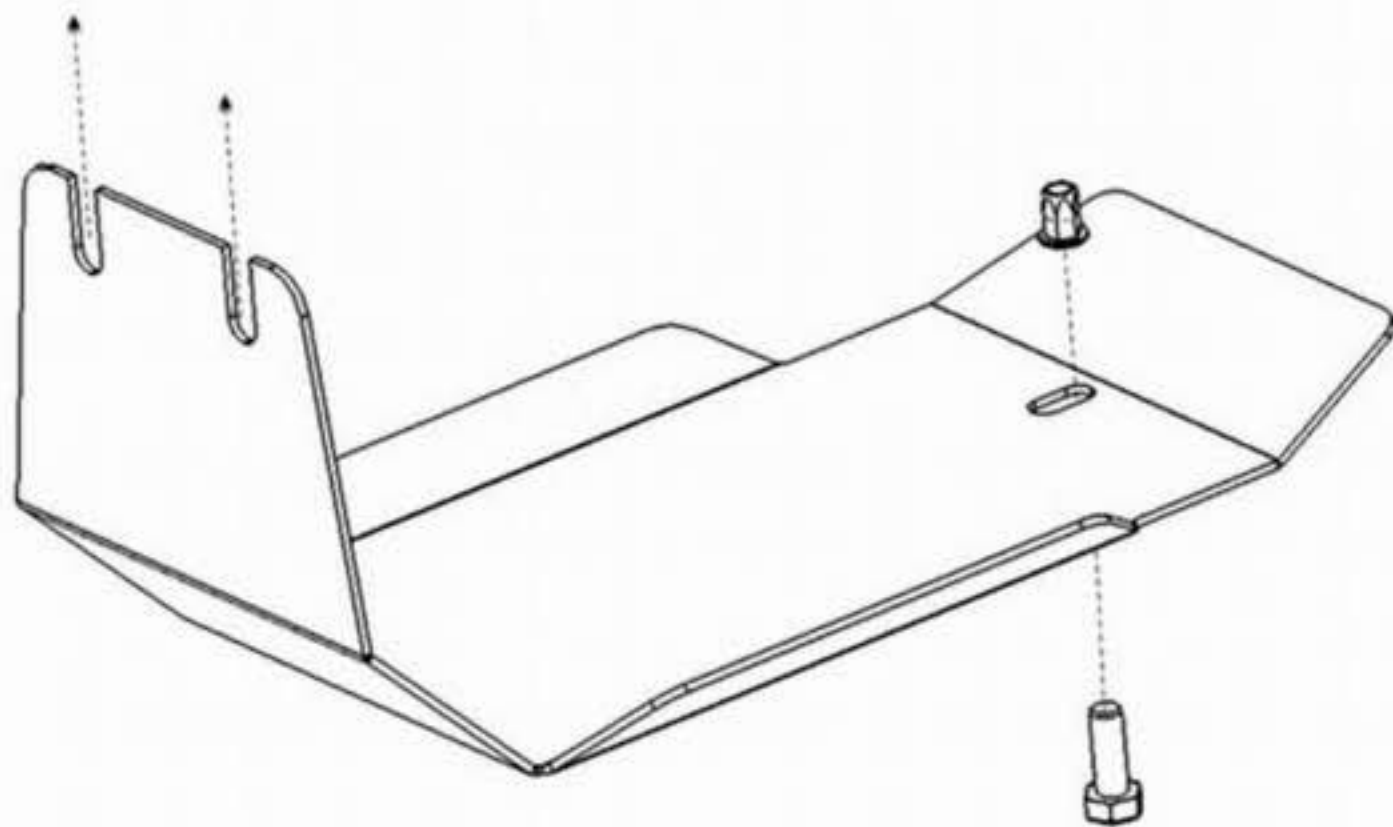

# Subaru Tribeca Typ B9

Year: 01/2005 -

22.0588

22.1807

1 x

M 10x30

1 x

1 x