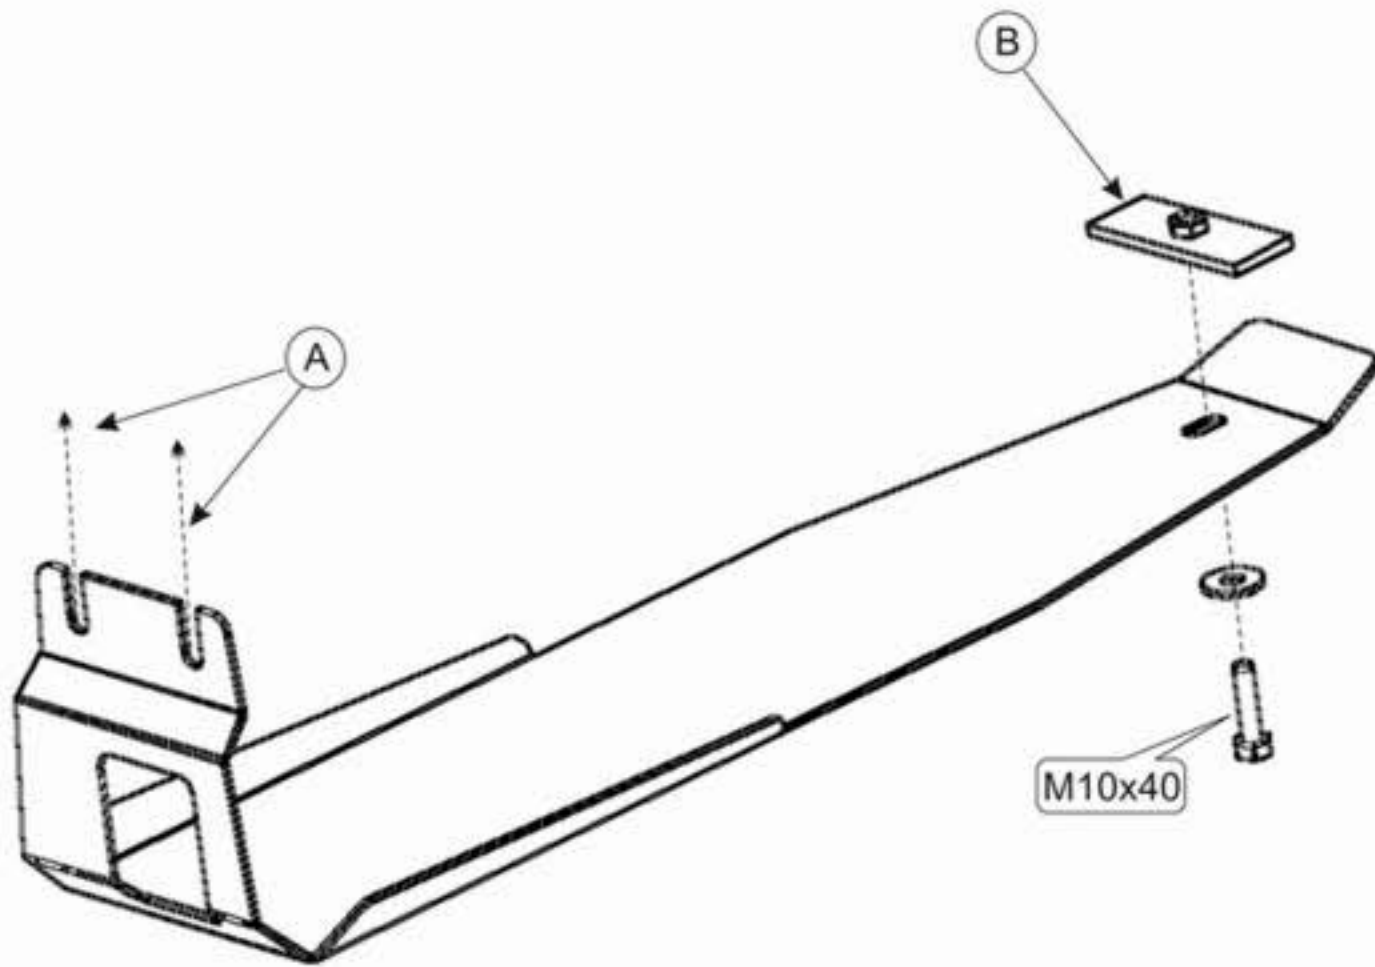

Subaru Forester 2S Turbo

1999 -

22.0832

1 x M 10x40

1 x 10

1 x 100x40