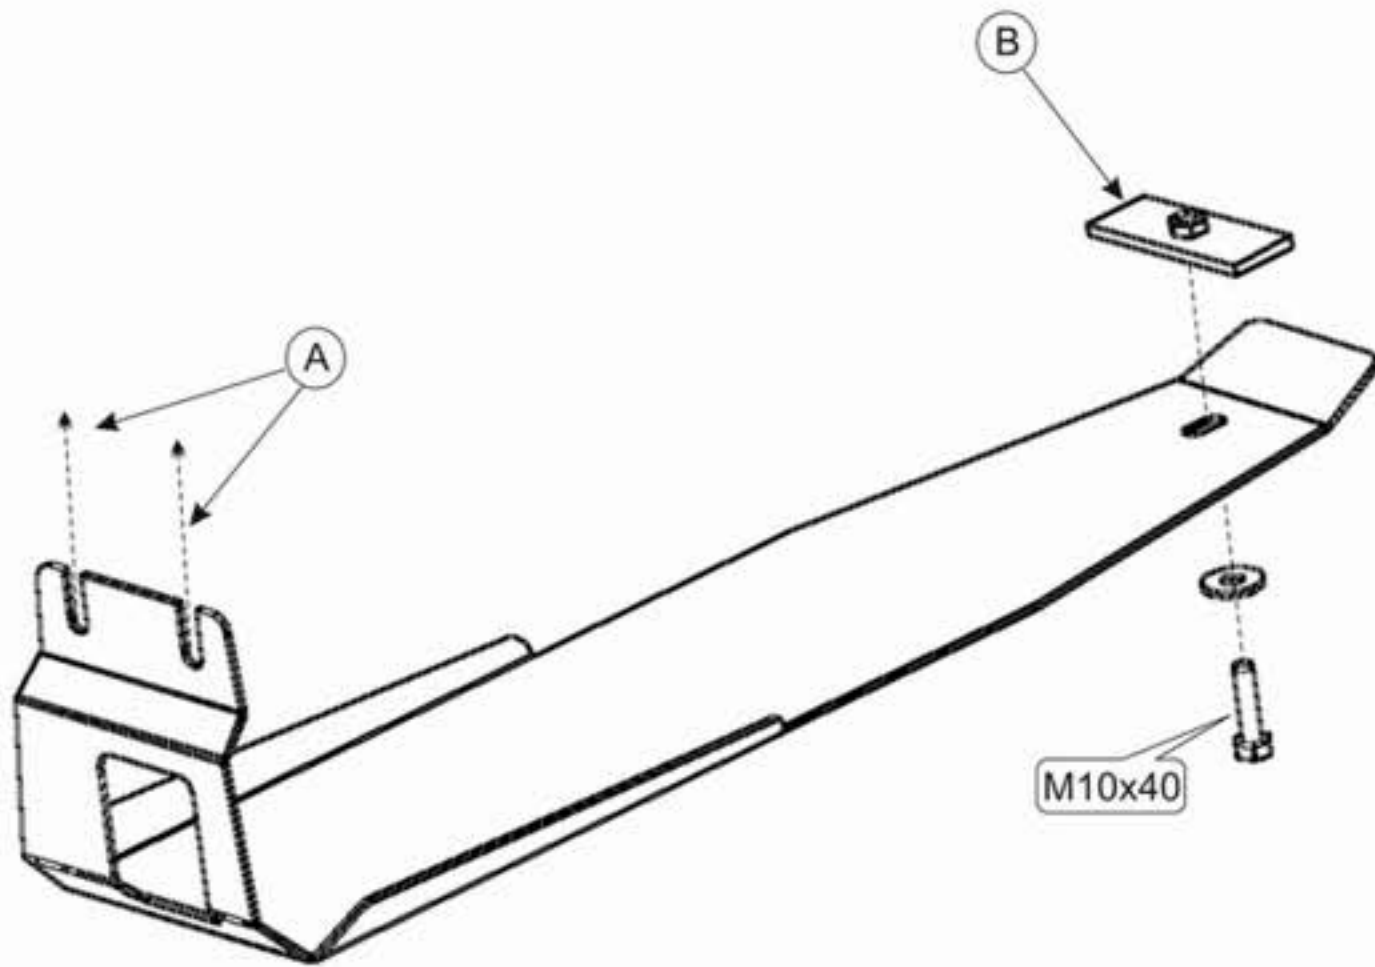

Subaru Forester 2S Turbo

1999 -

TYPE :22.597

1 x M 10x40

1 x 10

1 x 100x40