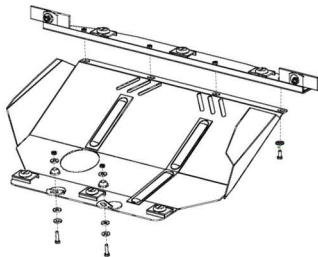

Subaru Forester Typ SF

Year: 1998 - 2002

22.0357
22.0828

5 x M 8x20
3 x M 10x20
2 x M 10x30

2 x M8

5 x 8
5 x 10

2 x 65x20x20 -SD3003