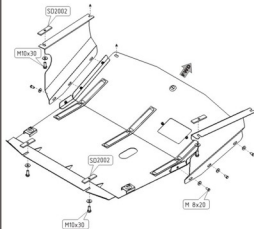

RENAULT MASTER

2001-

Type: 18.0709

1 x

4 x

-SD 2002

8 x

M 8x20

4 x

M 10x30

1 x

1 x

8 x

8

4 x

10