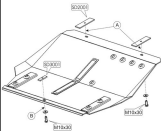

# Peugeot 405

1987-1996

TYPE -17.109

1 x SC0004 - SC0005

2 x 140x40x70 - SC0001