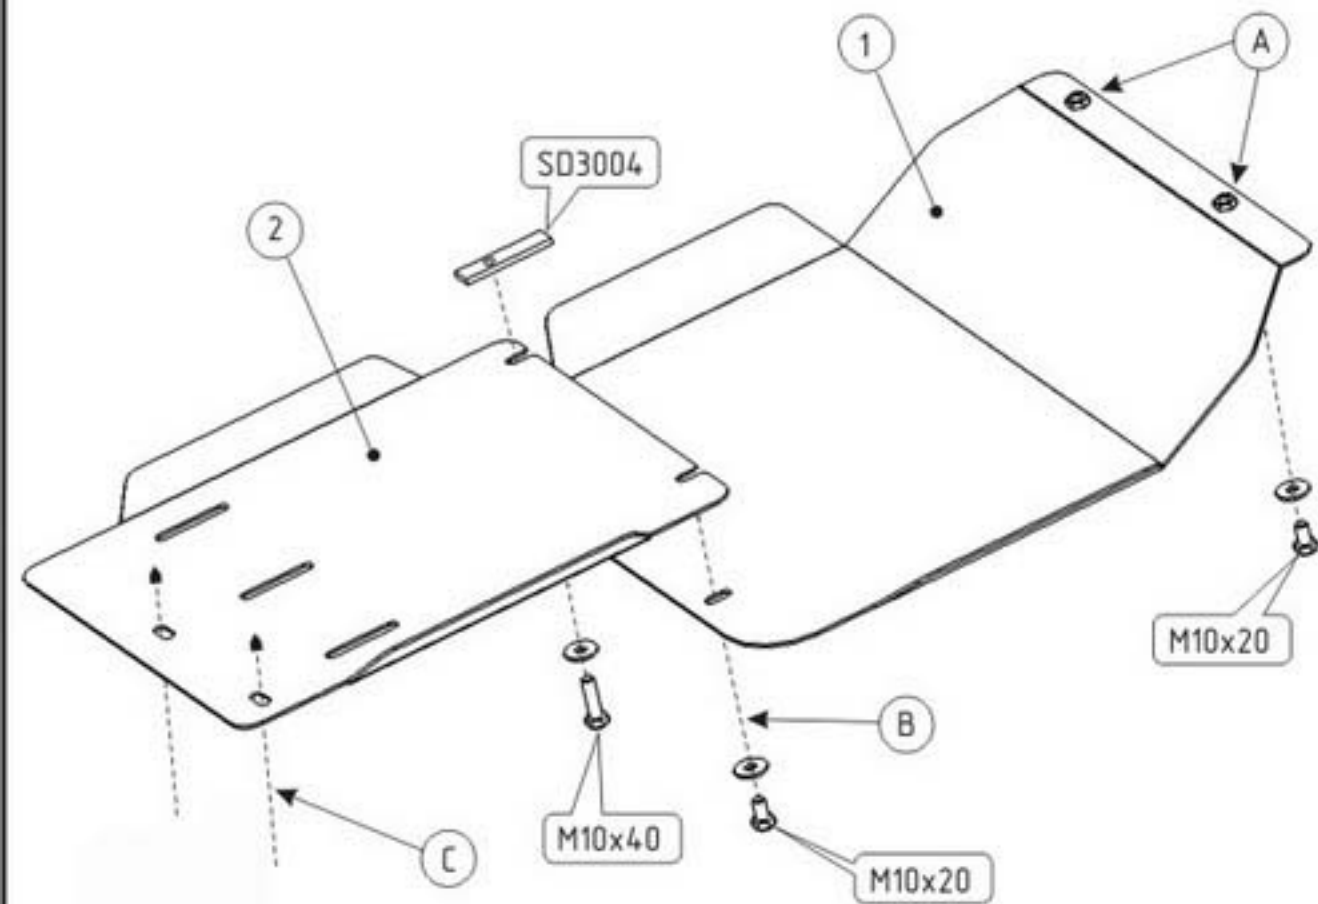

# OPEL FRONTERA

Type: 16.718

3 x  
1 x

M 10x20  
M 10x40

4 x 10

1 x 90x20x60 -SD3004