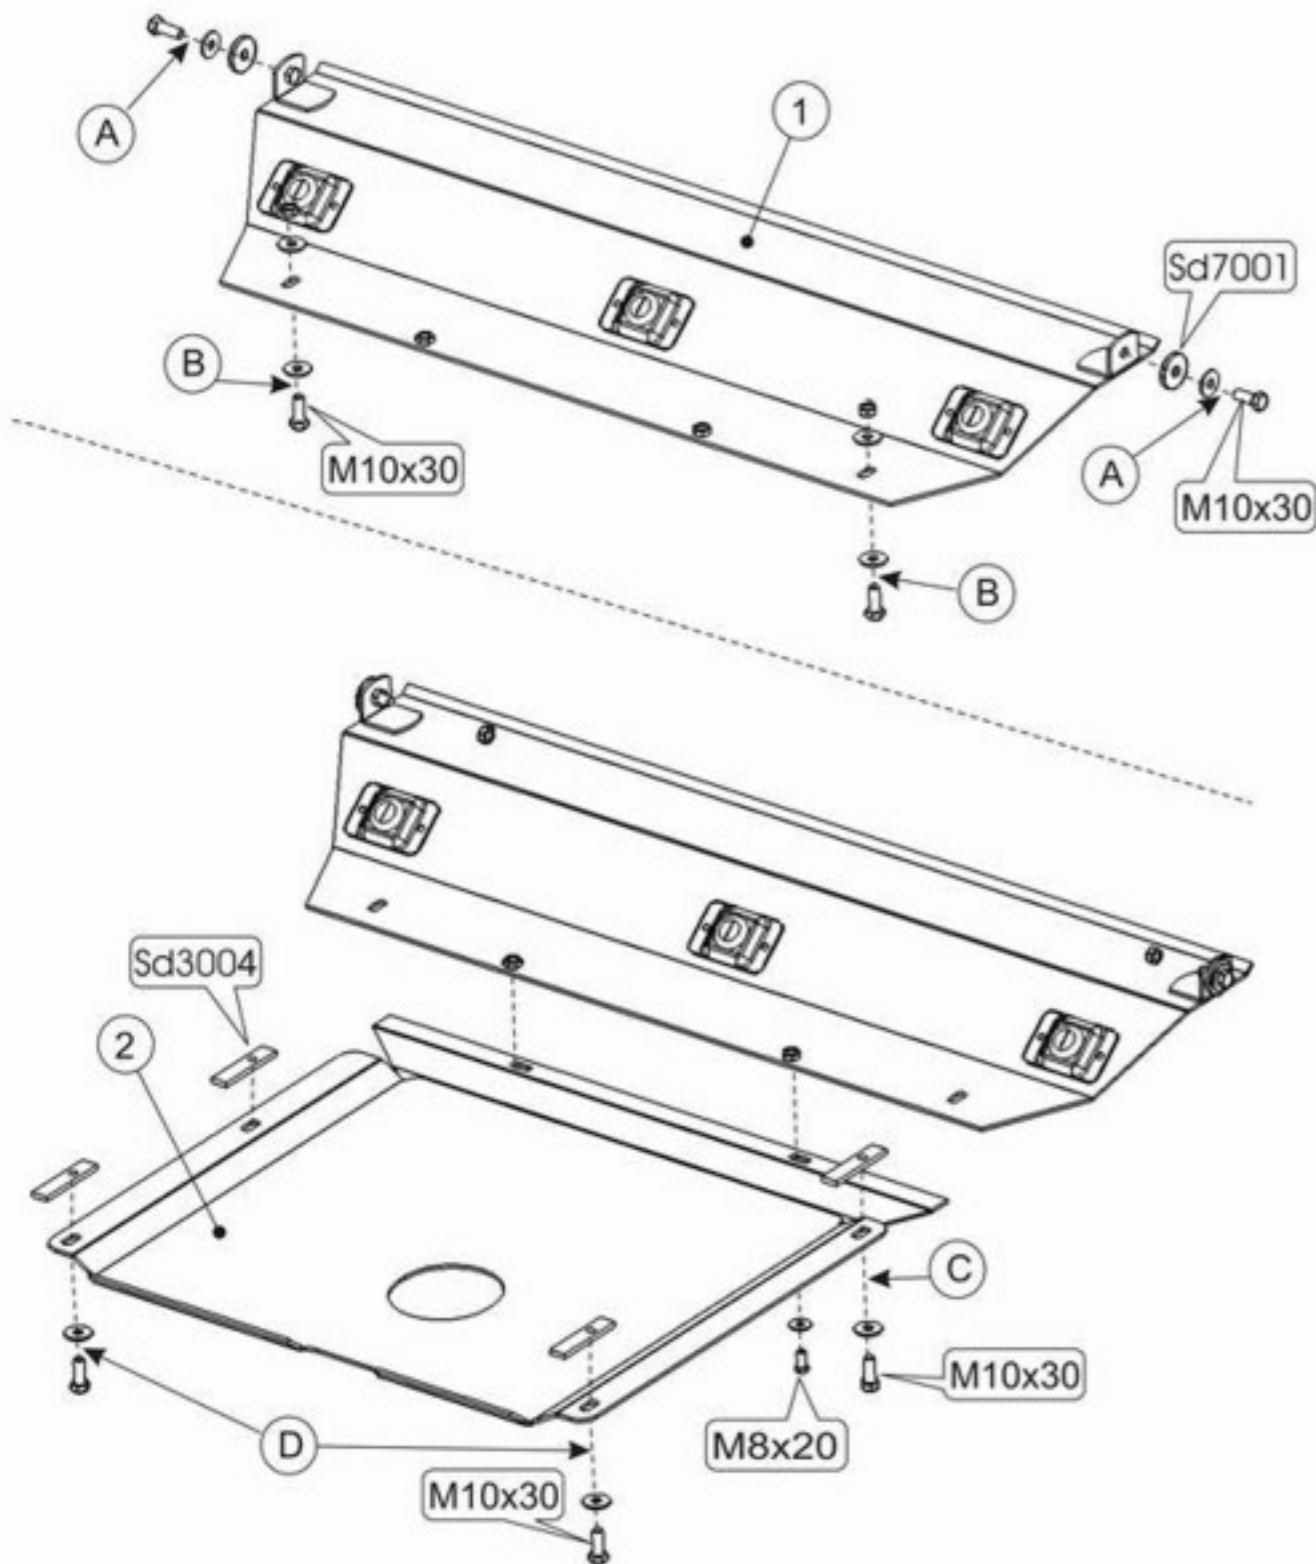

Opel Sintra

1997 -

TYPE :16.455

2 x M 8x20
6 x M 10x30

4 x M10

2 x Special -SD7001
2 x 8
6 x 10

4 x 90x20x60 -SD3004