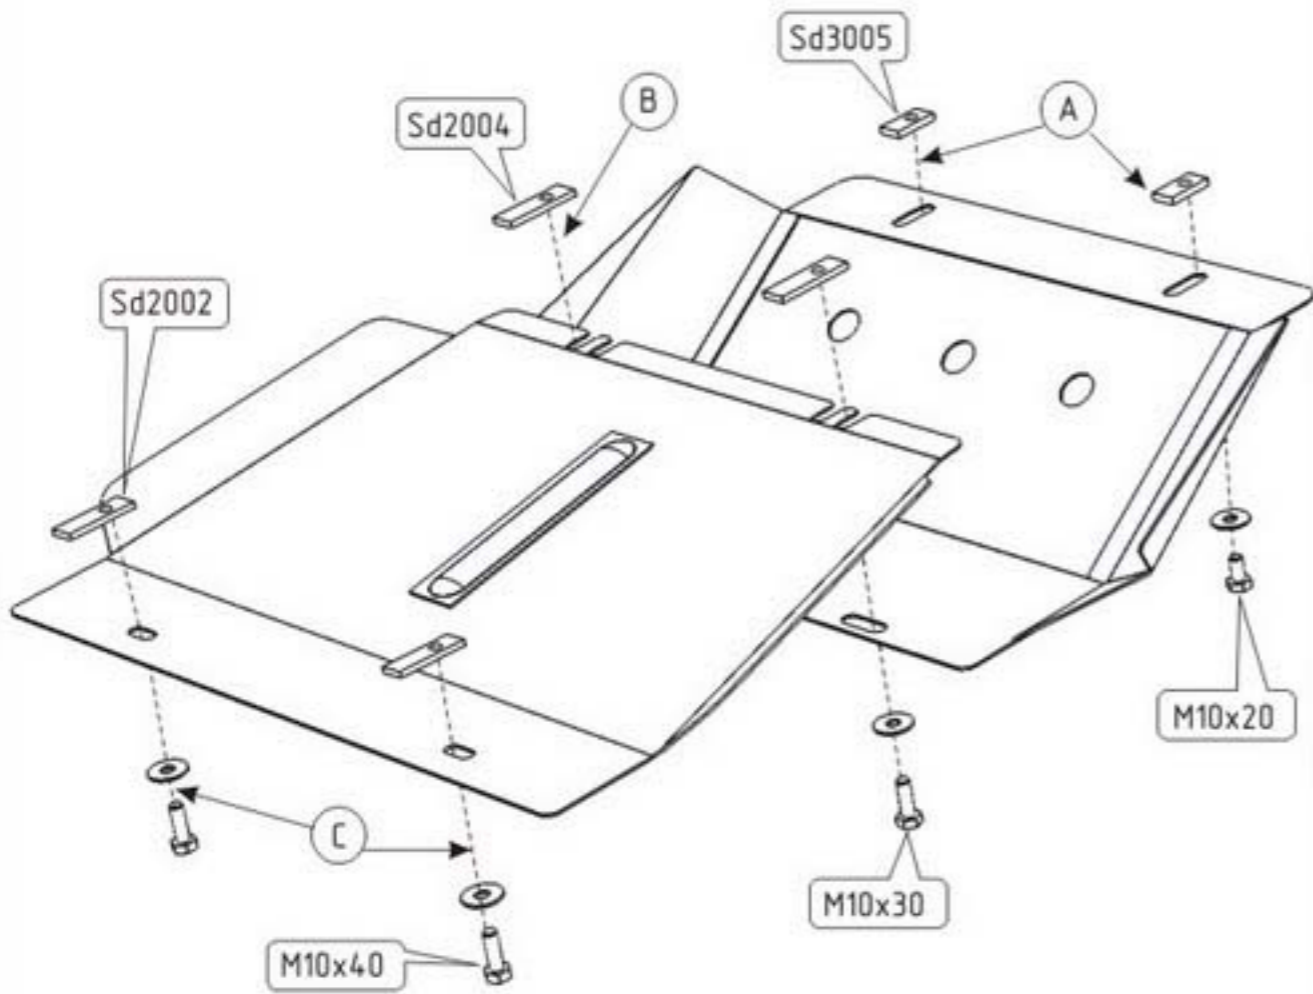

OPEL FRONTERA

Type: 16.351

2 x M 10x20
2 x M 10x30
2 x M 10x40

6 x 10

2 x -SD2002
2 x -SD2004
2 x -SD3005