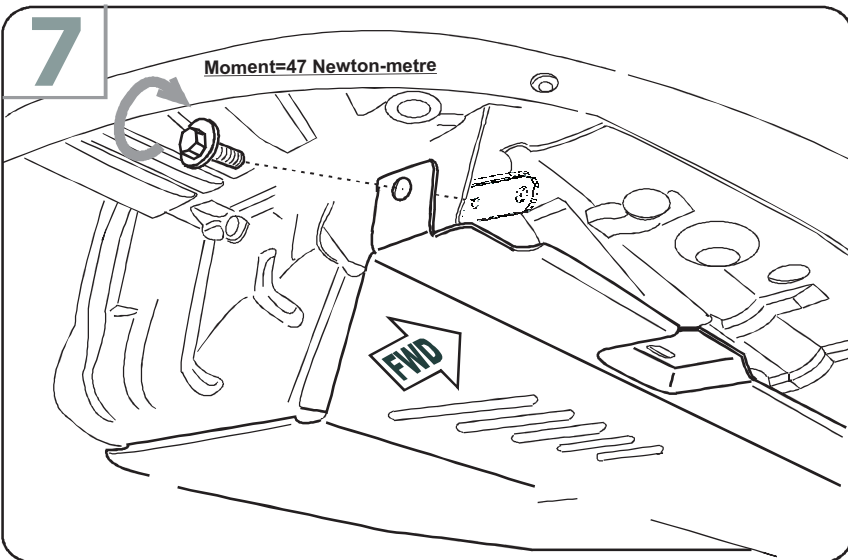

- 4 x M 10x30
- 2 x M 10x40
- 2 x M 10x90

- 2 x Bush

- 6 x 10

- 2 x

- 1 x

- 2 x SD3001

- 2 x SD3009