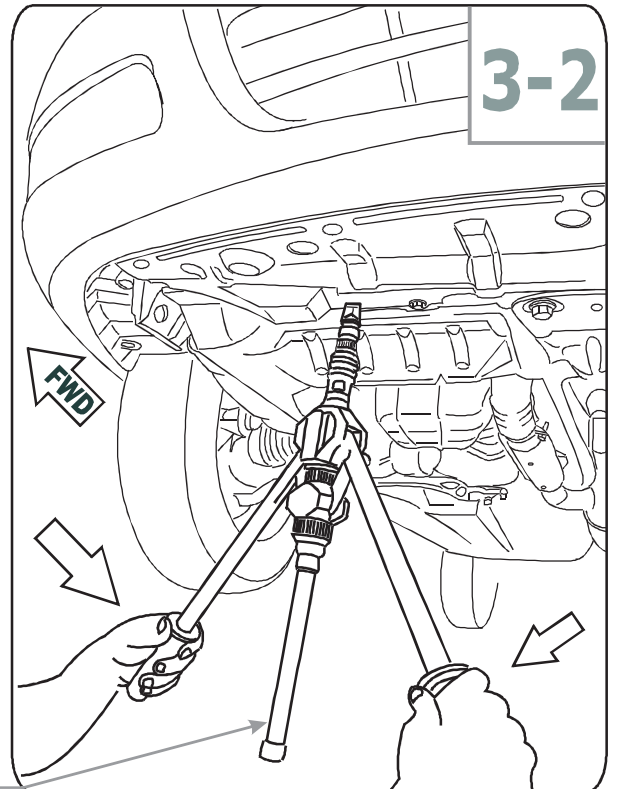

Nissan Almera

Classic 2005-
Type 15.866

Special tools
HES 510 SW ("WÜRTH")