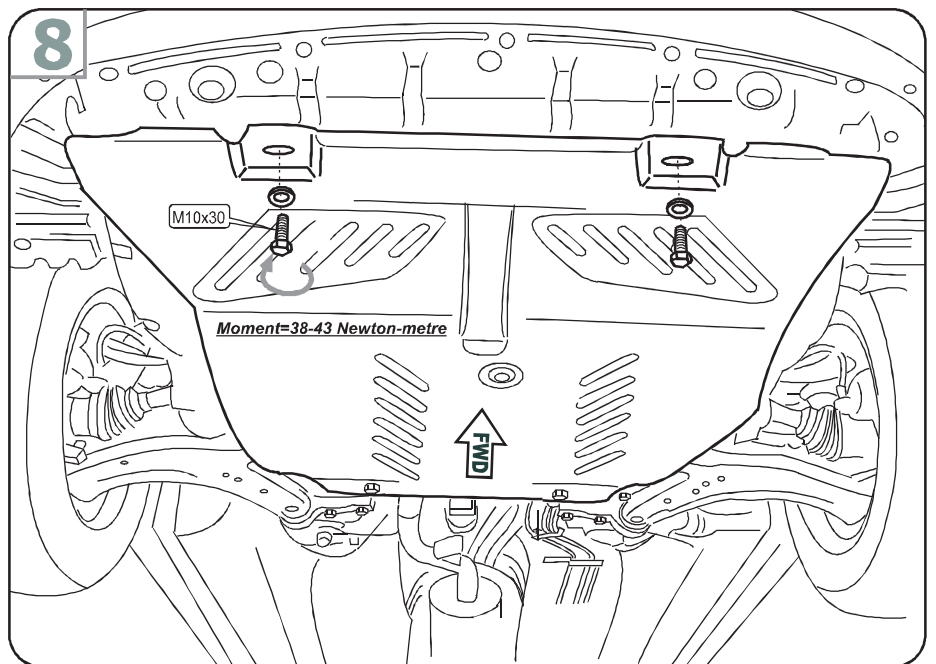

- 4 x M 10x30
- 2 x M 10x40
- 2 x M 10x90

- 2 x Bush

- 6 x 10

- 2 x

- 1 x

- 2 x SD3001

- 2 x SD3009