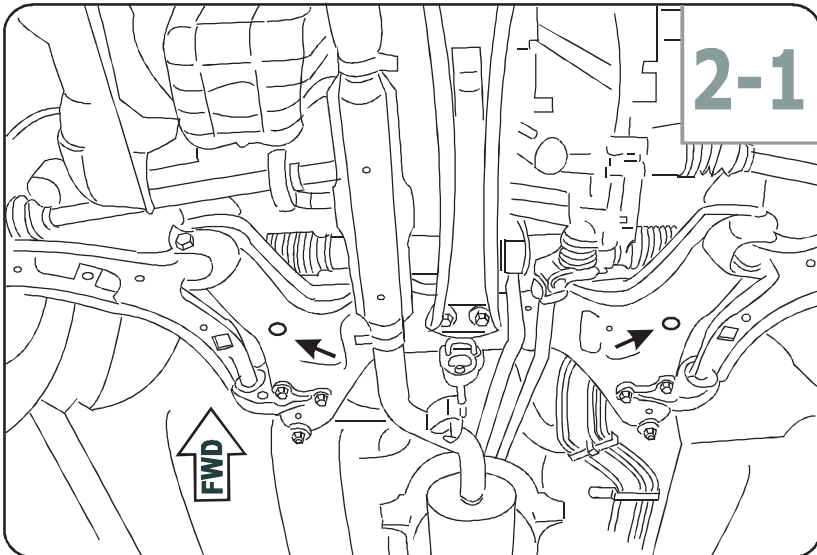

PART NUMBER

999CZKBN00

Almera Classic 2005 →
NISSAN INTERNATIONAL S.A.

(GB) Under body protector

(RU) Защита картера

(GB) LIST OF PARTS

NO.	PART NAME	QTY.
1	Bolt 10x30	2
2	Bolt 10x40	2
3	Bolt 10x90	2
4	Washer Ø10	6
5	Threaded insert	2
6	Threaded insert	2
7	Special washer	2
8	Release bush	2
9	Towing corbel	1
10	Installation manual	1

(RU) СПИСОК ДЕТАЛЕЙ

NO.	PART NAME	QTY.
1	Болт 10x30	2
2	Болт 10x30	2
3	Болт 10x30	2
4	Шайба Ø10	6
5	Планка закладная	2
6	Планка закладная	2
7	Шайба специальная	2
8	Втулка разжимная	2
9	Кронштейн буксировочный	1
10	Инструкция	1

Nissan Almera

Classic 2005-
Type 15.866

Special tools
HES 510 SW ("WÜRTH")

- 4 x M 10x30
- 2 x M 10x40
- 2 x M 10x90

- 2 x Bush

- 6 x 10

- 2 x

- 1 x

- 2 x SD3001

- 2 x SD3009