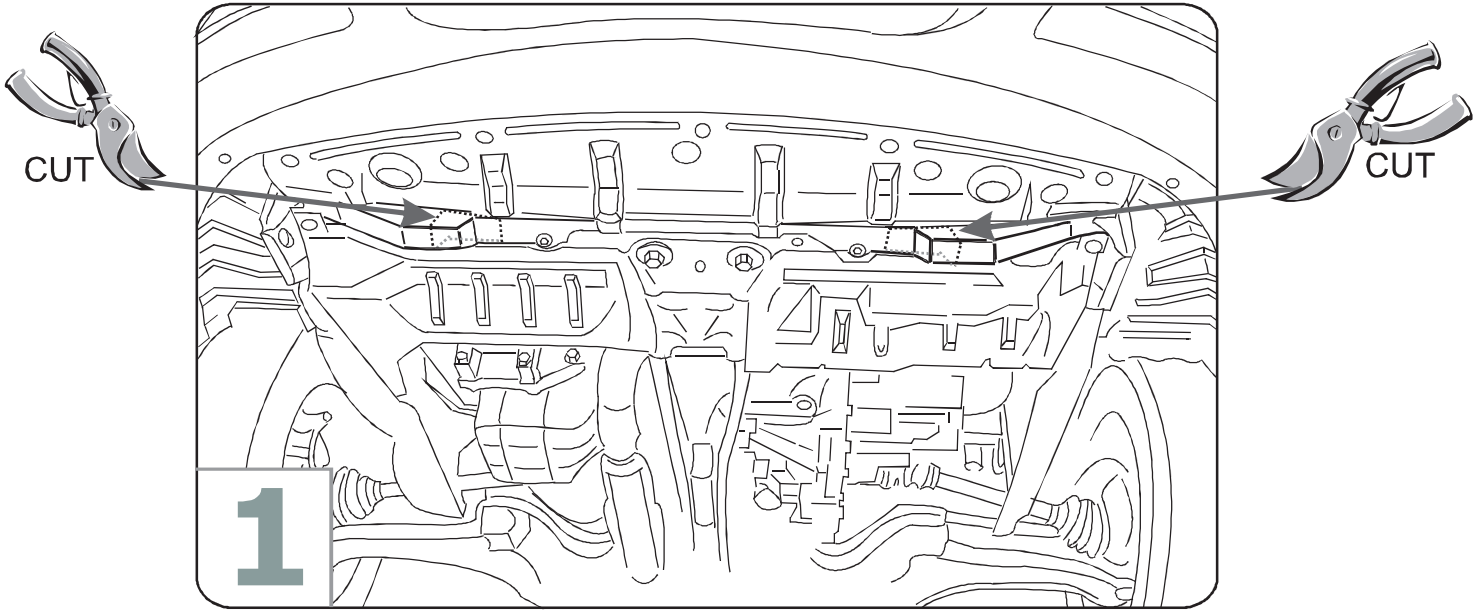

Nissan Almera

Classic 2005-
Type 15.866

Special tools
HES 510 SW ("WÜRTH")