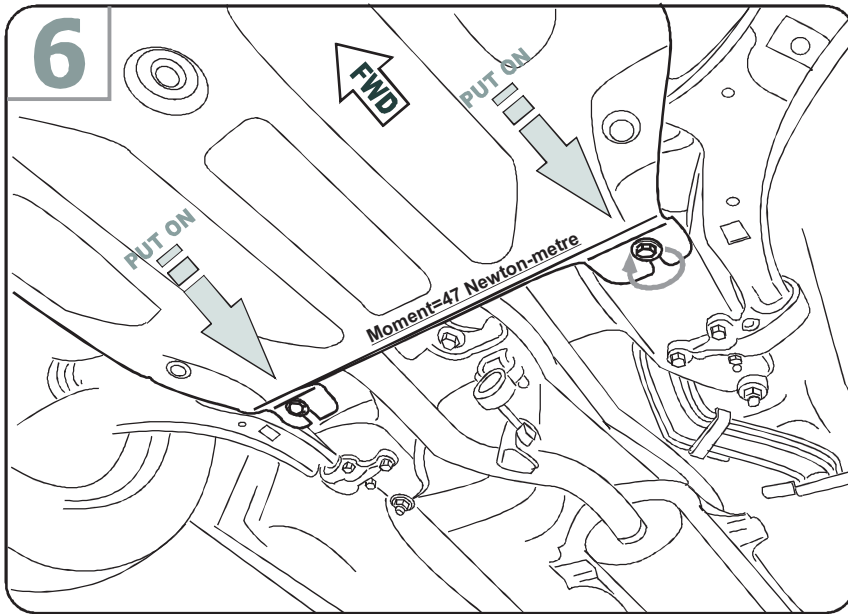

PART NUMBER

999CZKBN00

Almera Classic 2005 →
NISSAN INTERNATIONAL S.A.

(GB) Under body protector

(RU) Защита картера

(GB) LIST OF PARTS

NO.	PART NAME	QTY.
1	Bolt 10x30	2
2	Bolt 10x40	2
3	Bolt 10x90	2
4	Washer Ø10	6
5	Threaded insert	2
6	Threaded insert	2
7	Special washer	2
8	Release bush	2
9	Towing corbel	1
10	Installation manual	1

(RU) СПИСОК ДЕТАЛЕЙ

NO.	PART NAME	QTY.
1	Болт 10x30	2
2	Болт 10x30	2
3	Болт 10x30	2
4	Шайба Ø10	6
5	Планка закладная	2
6	Планка закладная	2
7	Шайба специальная	2
8	Втулка разжимная	2
9	Кронштейн буксировочный	1
10	Инструкция	1

Nissan Almera

Classic 2005-
Type 15.866

Special tools
HES 510 SW ("WÜRTH")

- 4 x M 10x30
- 2 x M 10x40
- 2 x M 10x90

- 2 x Bush

- 6 x 10

- 2 x

- 1 x

- 2 x SD3001

- 2 x SD3009