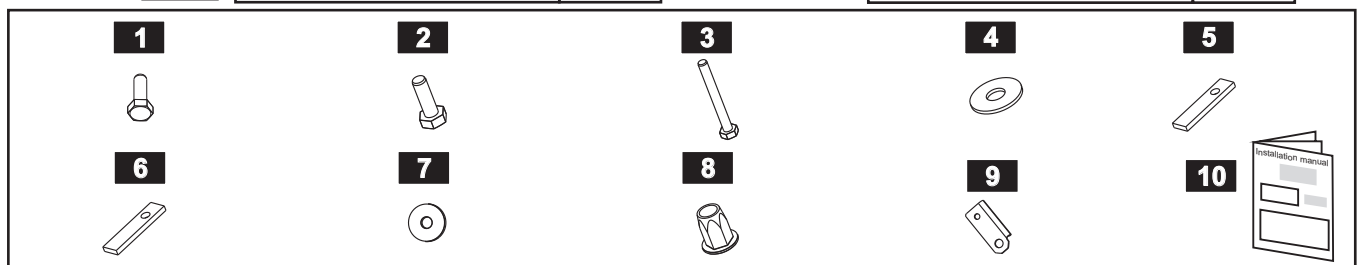

PART NUMBER

999CZKBN00

Almera Classic 2005 →
NISSAN INTERNATIONAL S.A.

(GB) Under body protector

(RU) Защита картера

(GB) LIST OF PARTS

NO.	PART NAME	QTY.
1	Bolt 10x30	2
2	Bolt 10x40	2
3	Bolt 10x90	2
4	Washer Ø10	6
5	Threaded insert	2
6	Threaded insert	2
7	Special washer	2
8	Release bush	2
9	Towing corbel	1
10	Installation manual	1

(RU) СПИСОК ДЕТАЛЕЙ

NO.	PART NAME	QTY.
1	Болт 10x30	2
2	Болт 10x30	2
3	Болт 10x30	2
4	Шайба Ø10	6
5	Планка закладная	2
6	Планка закладная	2
7	Шайба специальная	2
8	Втулка разжимная	2
9	Кронштейн буксировочный	1
10	Инструкция	1

Nissan Almera

Classic 2005-
Type 15.866

Special tools
HES 510 SW ("WÜRTH")

- 4 x M 10x30
- 2 x M 10x40
- 2 x M 10x90

- 2 x Bush

- 6 x 10

- 2 x

- 1 x