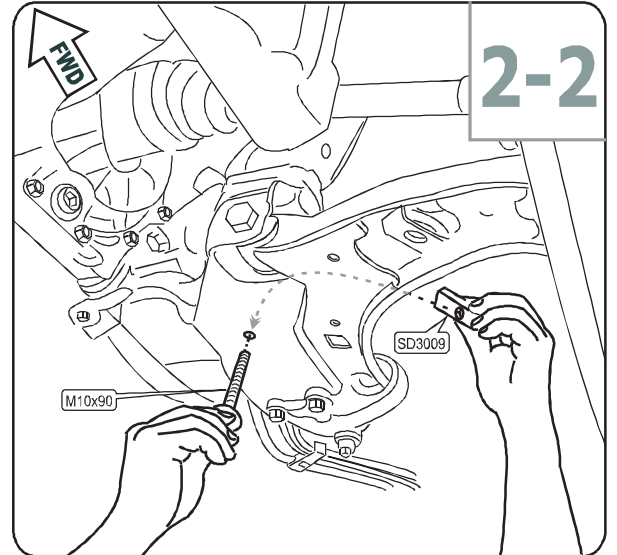

PART NUMBER

999CZKBN00

Almera Classic 2005 →
NISSAN INTERNATIONAL S.A.

(GB) Under body protector

(RU) Защита картера

(GB) LIST OF PARTS

NO.	PART NAME	QTY.
1	Bolt 10x30	2
2	Bolt 10x40	2
3	Bolt 10x90	2
4	Washer Ø10	6
5	Threaded insert	2
6	Threaded insert	2
7	Special washer	2
8	Release bush	2
9	Towing corbel	1
10	Installation manual	1

(RU) СПИСОК ДЕТАЛЕЙ

NO.	PART NAME	QTY.
1	Болт 10x30	2
2	Болт 10x30	2
3	Болт 10x30	2
4	Шайба Ø10	6
5	Планка закладная	2
6	Планка закладная	2
7	Шайба специальная	2
8	Втулка разжимная	2
9	Кронштейн буксировочный	1
10	Инструкция	1

Nissan Almera

Classic 2005-
Type 15.866

Special tools
HES 510 SW ("WÜRTH")

- 4 x M 10x30
- 2 x M 10x40
- 2 x M 10x90

- 2 x Bush

- 6 x 10

- 2 x

- 1 x

- 2 x SD3001

- 2 x SD3009