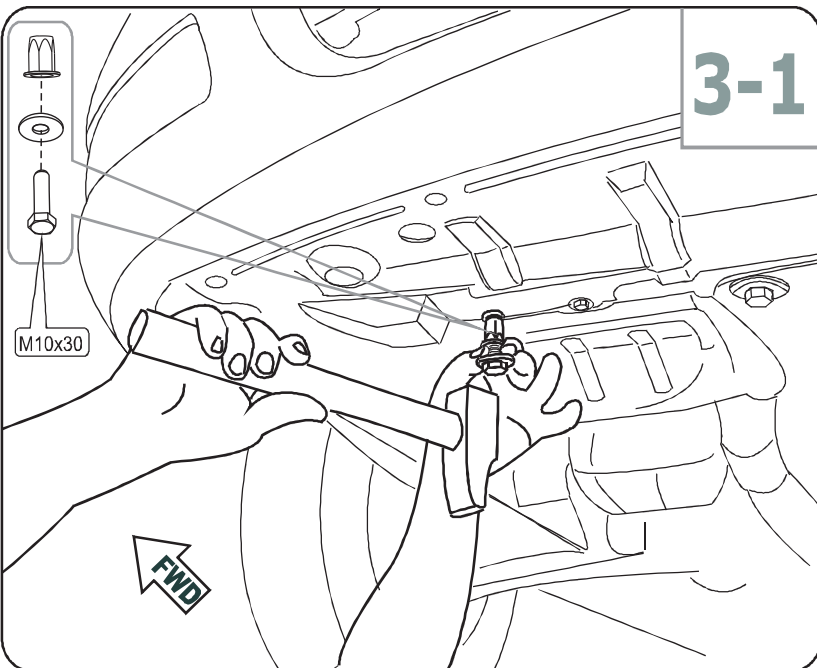

Nissan Almera

Classic 2005-
Type 15.866

Special tools
HES 510 SW ("WÜRTH")