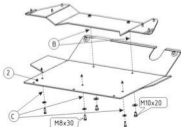

NISSAN PATROL

1998-2005

2.8 TD

Type: 15.0473 Steel

Type: 15.0510 Aluminium

M 8x20

3 x M 8x30

5 x M 10x20

2 x M 10x90

8

7 x 10

M 10

90x15x45 - H03006