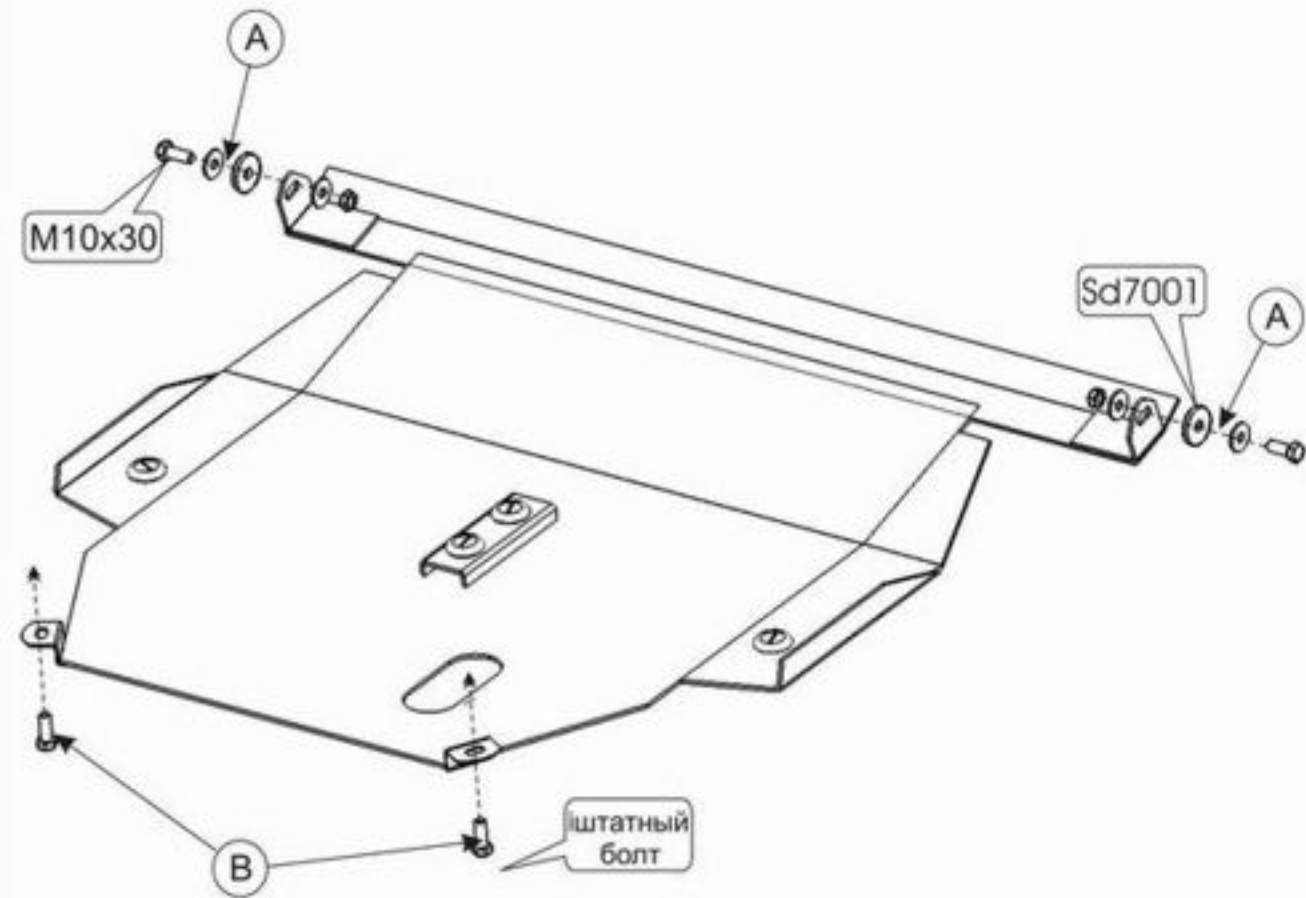

# Nissan Primera

1990-1996

TYPE :15.069

2 x

M 10x30

2 x  
4 x

Special -SD7001  
10

2 x M10