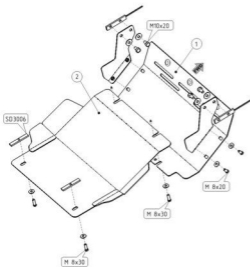

MITSUBISHI PAJERO I

Type: 14.1100

M8

-50.9006

M 8x20

4 x M 8x30

4 x M 10x20

4 x 10