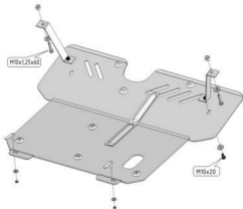

MITSUBISHI SPACE STAR

1999-

Type: 14.216

2 x

22x19

2 x

2 x

M 10x20

2 x

M 10x1,25x60

2 x

8

4 x

10

2 x

Polvo M8