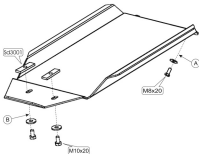

Mercedes W203 C230K

W203

2000 -

TYPE : 13.441

2 x M 8x20
2 x M 10x20

2 x M8

2 x 8
2 x 10

2 x 68x25x32 -SC3000