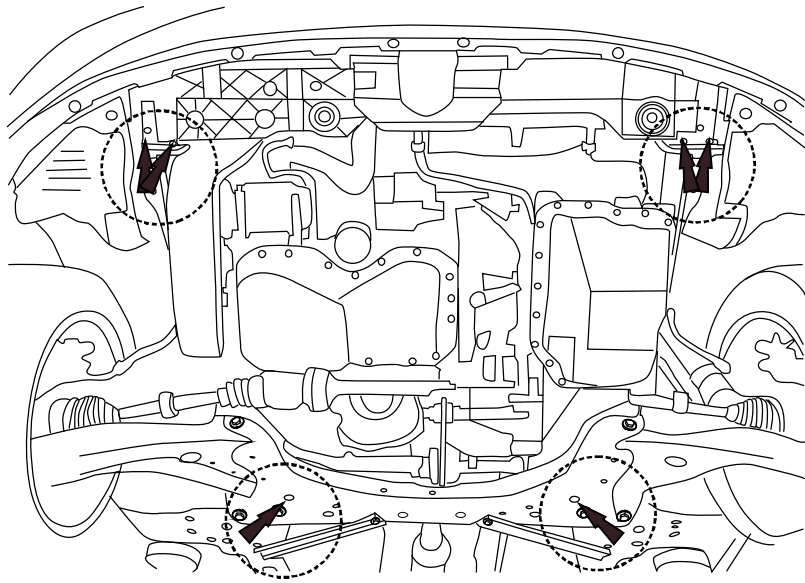

GB UNDERGUARD
Installation instruction

RUS ЗАЩИТА КАРТЕРА
инструкция по установке

Expert Fitment Required
Требуется установка профессионалами

MAZDA

2

A
INSTALLATION / КРЕПЕЖ

B  2x	C  2x
D  M8x30 4x	E  M10x20 3x
F  M10x30 4x	G  Ø8 4x
H  Ø10 7x	

1

24 Nm

2

47 Nm

3

4

5

6