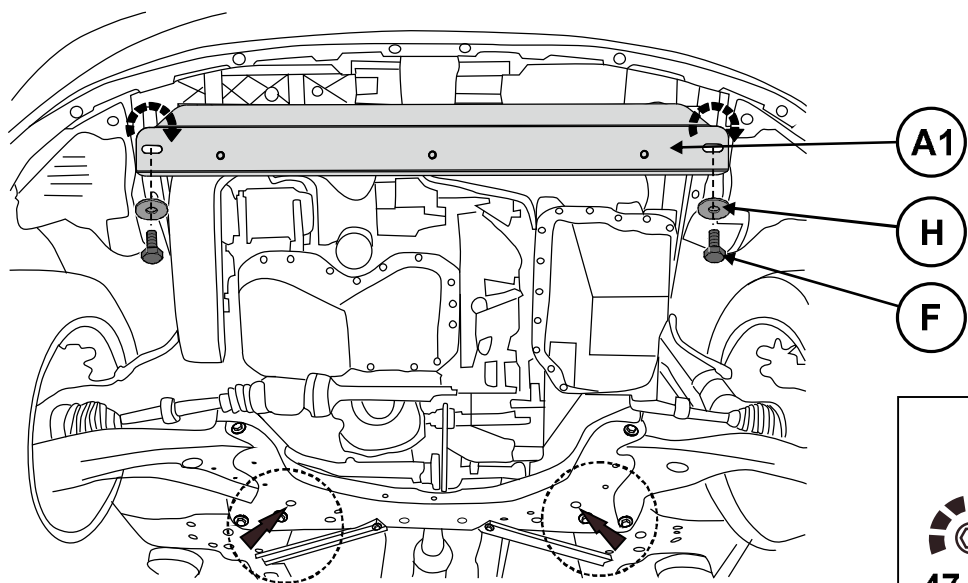

GB UNDERGUARD
Installation instruction

RUS ЗАЩИТА КАРТЕРА
инструкция по установке

Expert Fitment Required
Требуется установка профессионалами

MAZDA

2

A
INSTALLATION / КРЕПЕЖ

B  2x	C  2x
D  M8x30 4x	E  M10x20 3x
F  M10x30 4x	G  Ø8 4x
H  Ø10 7x	

1

24 Nm

2

47 Nm

3

4

5

6