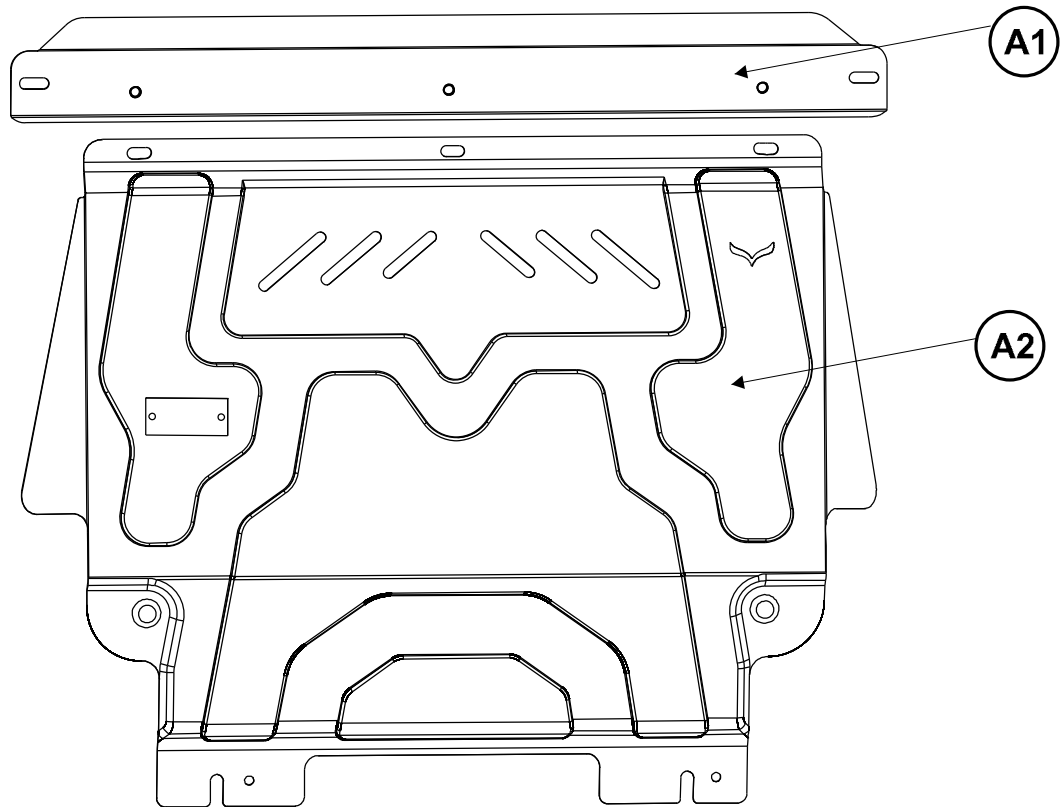

GB UNDERGUARD
Installation instruction

RUS ЗАЩИТА КАРТЕРА
инструкция по установке

Expert Fitment Required
Требуется установка профессионалами

MAZDA

2

A
INSTALLATION / КРЕПЕЖ

B  2x	C  2x
D  M8x30 4x	E  M10x20 3x
F  M10x30 4x	G  Ø8 4x
H  Ø10 7x	