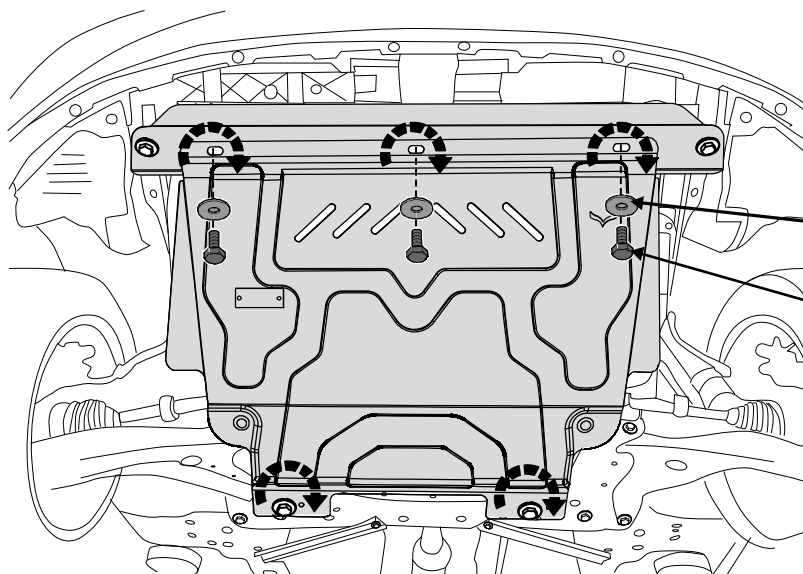

GB UNDERGUARD
Installation instruction

RUS ЗАЩИТА КАРТЕРА
инструкция по установке

Expert Fitment Required
Требуется установка профессионалами

MAZDA

2

A
INSTALLATION / КРЕПЕЖ

B  2x	C  2x
D  M8x30 4x	E  M10x20 3x
F  M10x30 4x	G  Ø8 4x
H  Ø10 7x	

1

24 Nm

2

47 Nm

3

4

5

6