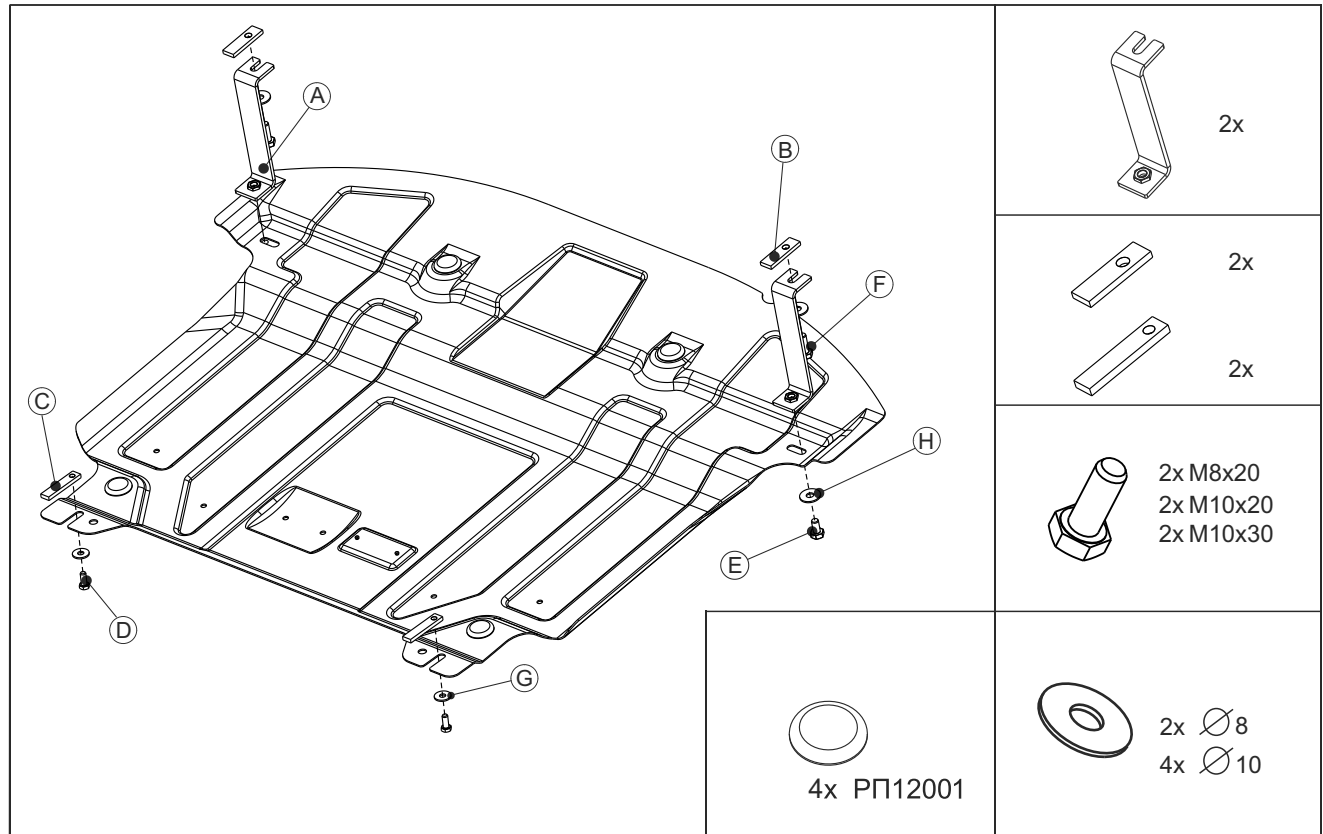

## Genuine Accessories Installation Instructions

Model application/ Объем и тип двигателя:

2,2D AT; 2,2D MT; 2,4 AT; 2,4 MT

Installation time/ Время установки:

30 min/ 30мин

Part number  
R40102P400

KIA Motors

	Part number:
	<b>11.2346</b>

Model name	Kia Sorento	<b>GB</b> Fitting instruction: engine undercover
Model year	2012-	
	2,2D AT; 2,2D MT; 2,4 AT; 2,4 MT	

Part number:

**11.2346**

1

2

3

47 Nm