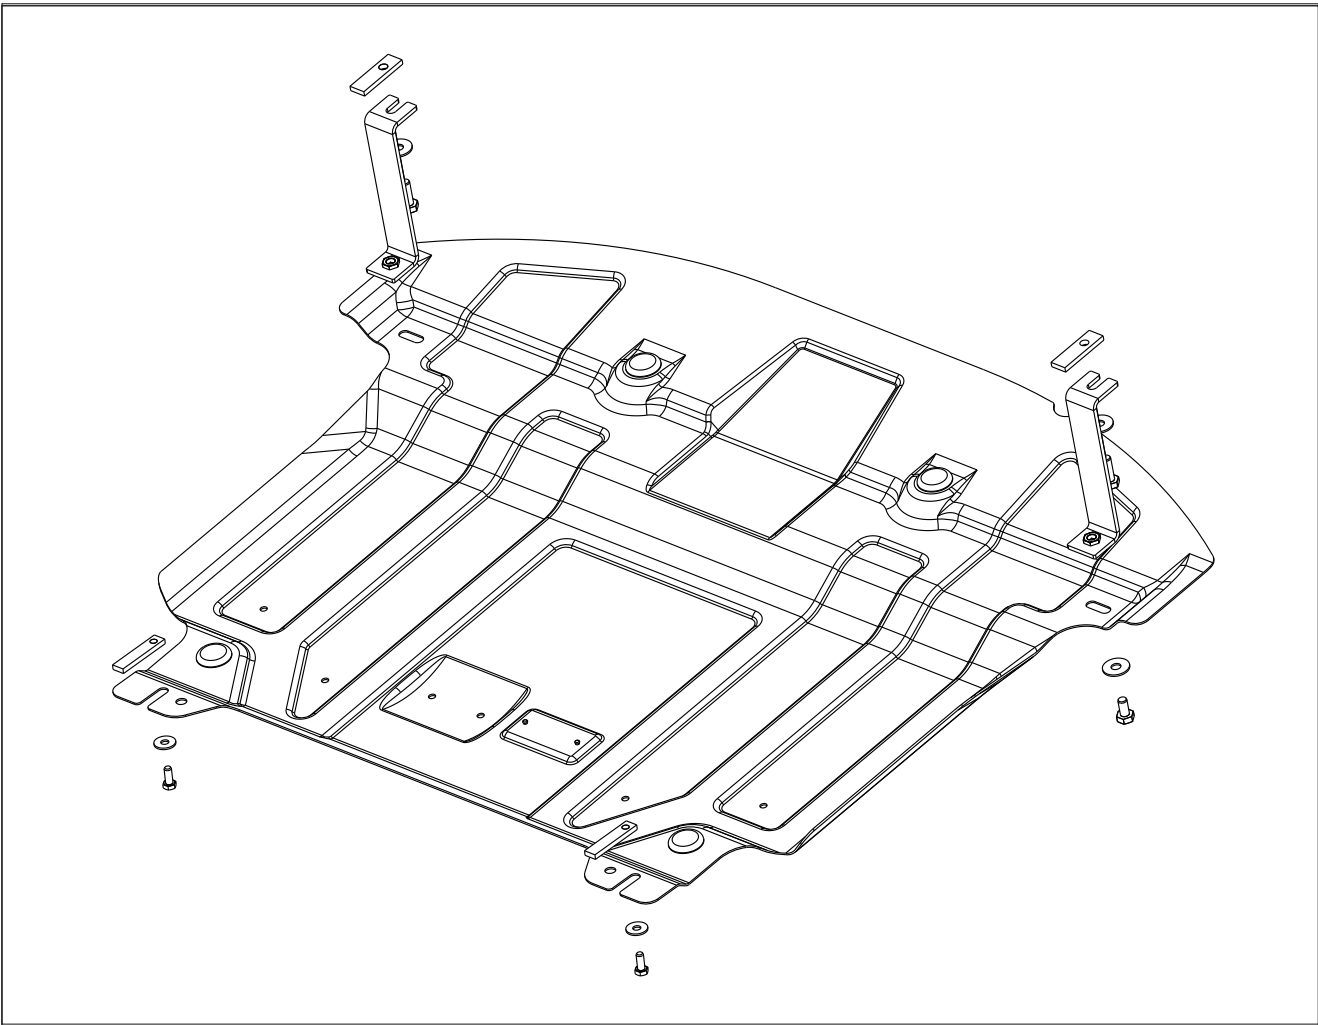

## Genuine Accessories Installation Instructions

Model application/ Объем и тип двигателя:

2,2D AT; 2,2D MT; 2,4 AT; 2,4 MT

Installation time/ Время установки:

30 min/ 30мин

Part number  
R40102P400

KIA Motors

	Part number:
	<b>11.2346</b>

Model name	Kia Sorento	<b>GB</b> Fitting instruction: engine undercover
Model year	2012-	
	2,2D AT; 2,2D MT; 2,4 AT; 2,4 MT	

Part number:

**11.2346**

1

2

3

47 Nm