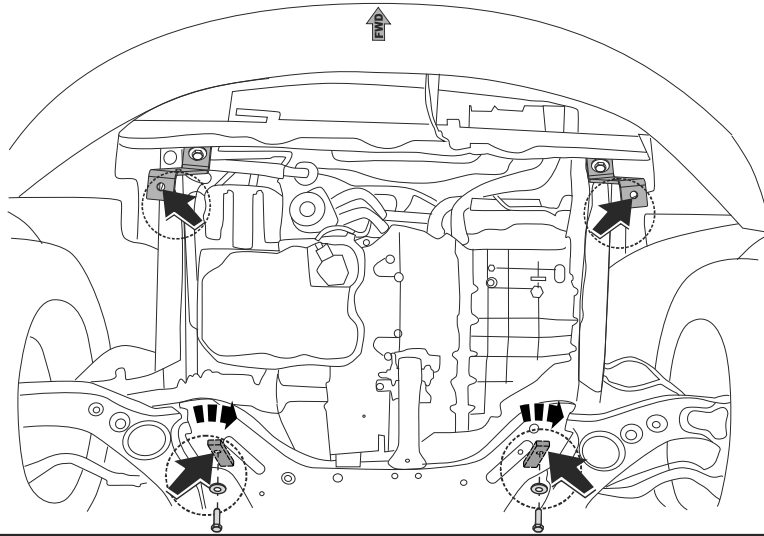

	Part number:
	<b>11.2346</b>

Model name	Kia Sorento	<b>GB</b> Fitting instruction: engine undercover
Model year	2012-	
	2,2D AT; 2,2D MT; 2,4 AT; 2,4 MT	

Part number:

**11.2346**

1

2

3

47 Nm

4

5

6

Part number:

**11.2346**

**7**