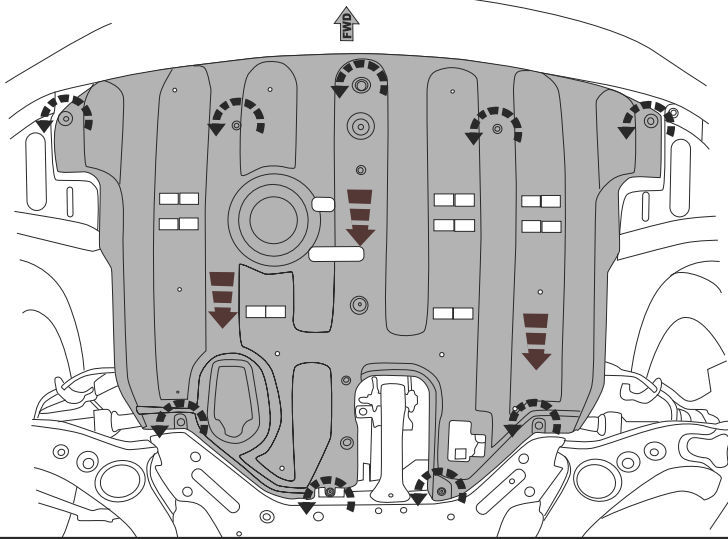

	Part number:
	<b>11.2346</b>

Model name	Kia Sorento	<b>GB</b> Fitting instruction: engine undercover
Model year	2012-	
	2,2D AT; 2,2D MT; 2,4 AT; 2,4 MT	

Part number:

**11.2346**

1

2

3

47 Nm

4

5

6

Part number:

**11.2346**

**7**