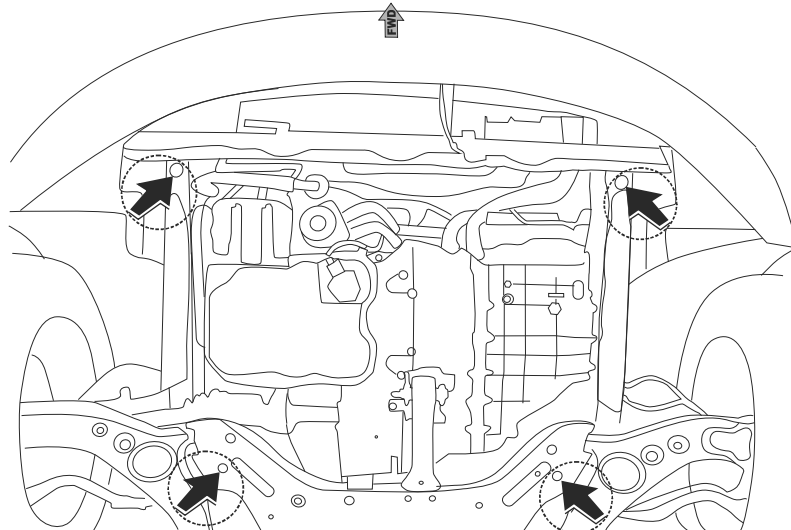

	Part number:
	<b>11.2346</b>

Model name	Kia Sorento	<b>GB</b> Fitting instruction: engine undercover
Model year	2012-	
	2,2D AT; 2,2D MT; 2,4 AT; 2,4 MT	

Part number:

**11.2346**

1

2

3

47 Nm

4

5

6

Part number:

**11.2346**

**7**