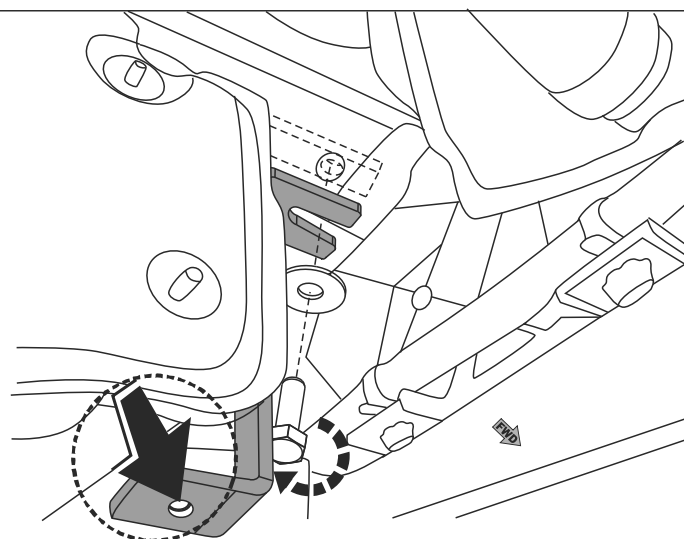

	Part number:
	<b>11.2346</b>

Model name	Kia Sorento	<b>GB</b> Fitting instruction: engine undercover
Model year	2012-	
	2,2D AT; 2,2D MT; 2,4 AT; 2,4 MT	

Part number:

**11.2346**

1

2

3

47 Nm