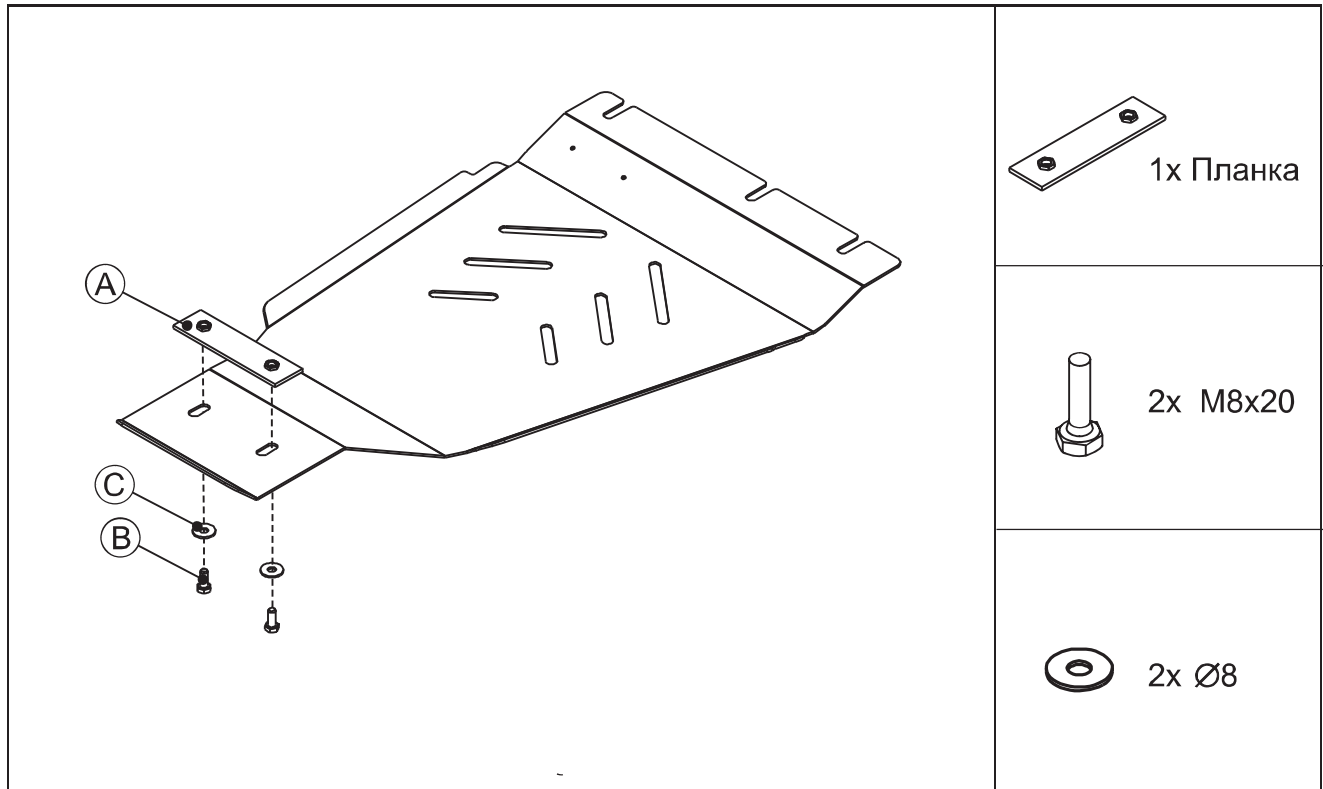

KIA MOTORS

Part number:

R40102J002

GB

Read this mounting manual carefully, before you start the installation. Warranty is granted only when installation is done correctly by your KIA dealer.

RU

Прежде чем начать установку, прочитайте данную инструкцию. Гарантия на продукцию предоставляется в случае установки официальным дилером KIA.