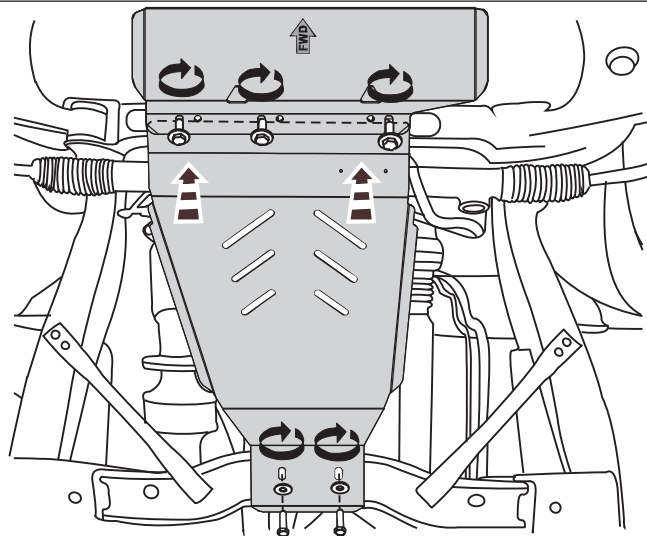

KIA MOTORS

Part number:

R40102J002

4