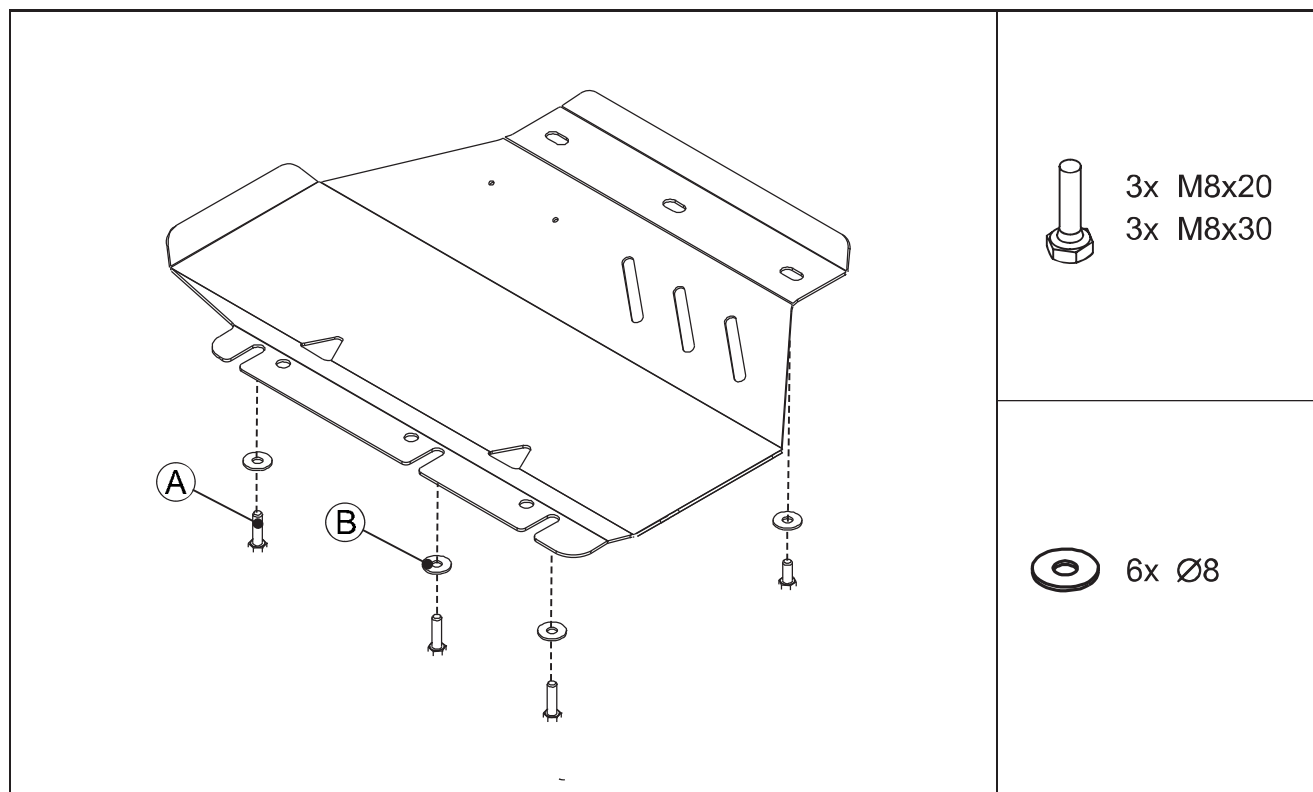

KIA MOTORS

Part number:

R40102J001

GB

Read this mounting manual carefully, before you start the installation. Warranty is granted only when installation is done correctly by your KIA dealer.

RU

Прежде чем начать установку, прочитайте данную инструкцию. Гарантия на продукцию предоставляется в случае установки официальным дилером KIA.