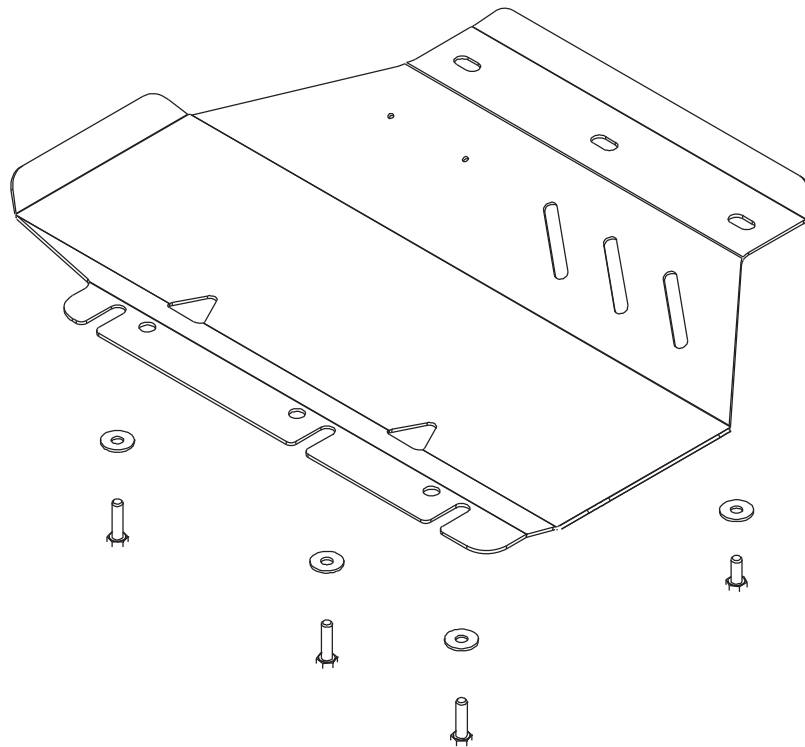

KIA MOTORS

Part name/ наименование продукта:

Engine undercover/ Защита картера

Part number/ Номер модели:

R40102J001

Genuine Accessories Installation Instructions

Model application/ Объем и тип двигателя:

3,8; 3,0D

Installation time/ Время установки:

30 min/ 30мин

Part number
R40102J001

KIA Motors

KIA MOTORS

Part number:

R40102J001

Model name Mohave

Model year 2009-

GB Fitting instruction: engine undercover

RU Инструкция по установке: защита картера

Part number
R40102J001

KIA Motors

Page
01

KIA MOTORS

Part number: