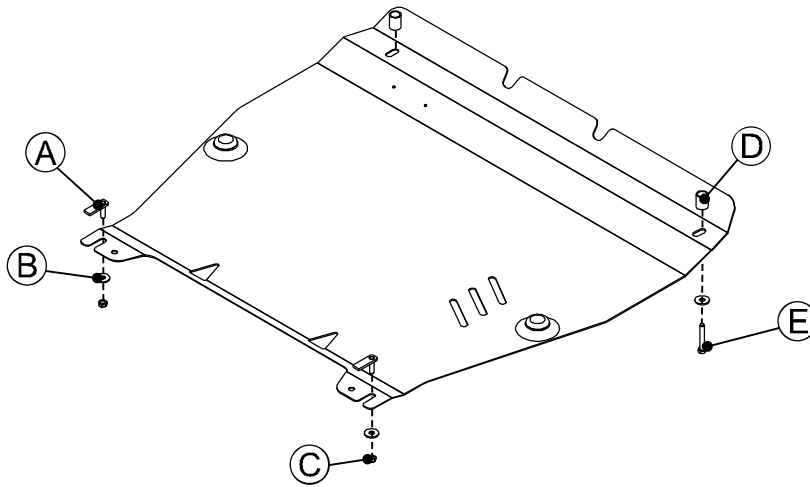

Model year 2009-

GB Fitting instruction: engine undercover

RU Инструкция по установке: защита картера

KIA MOTORS

Part number:

R40102P001

2x M8x50

2x SD20004