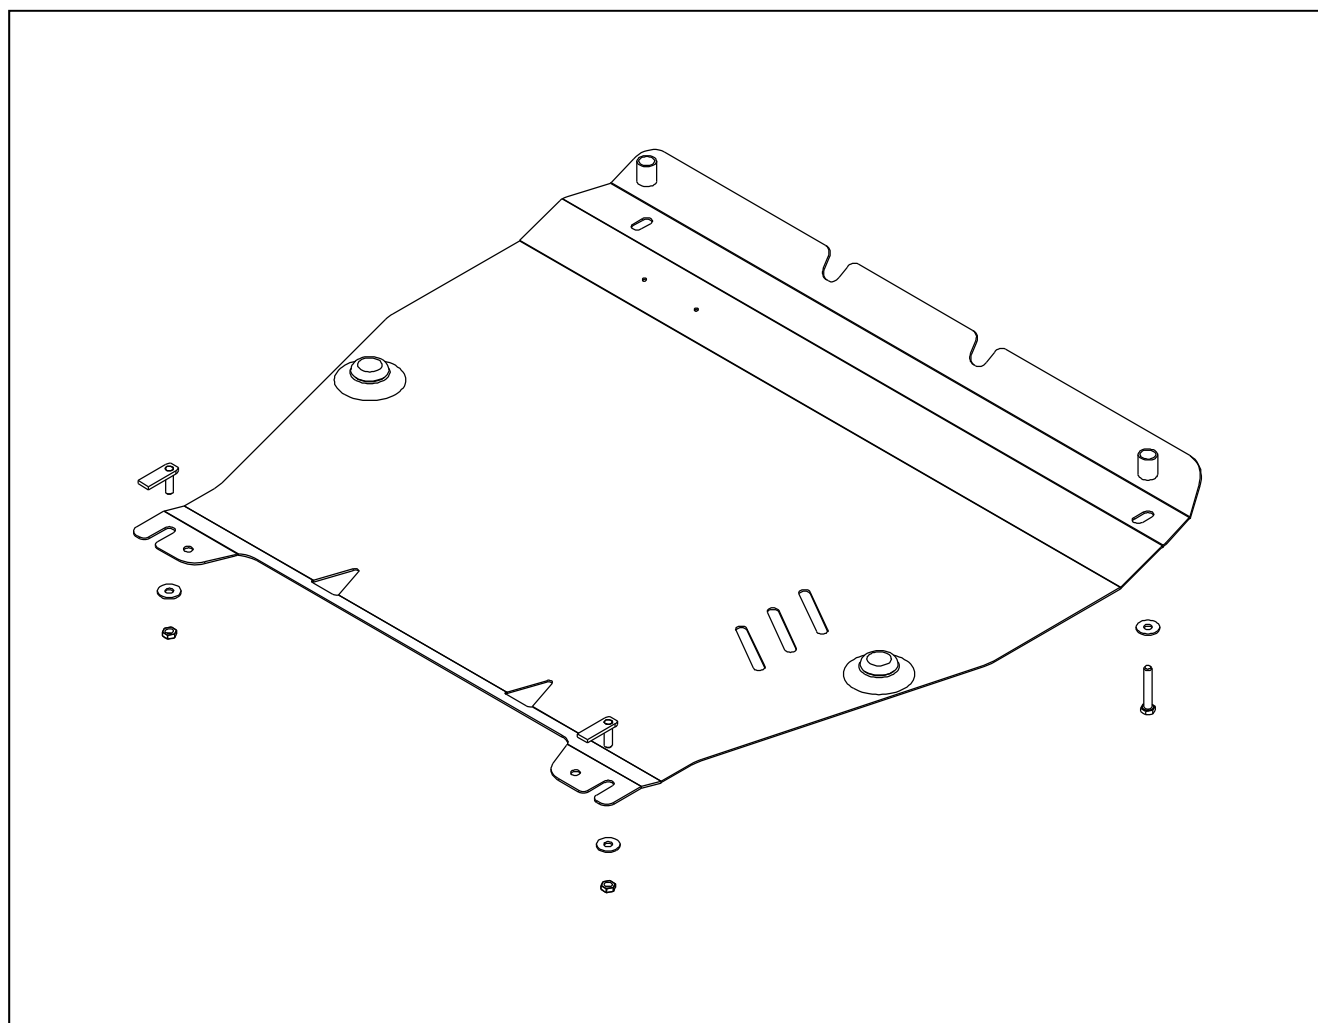

KIA MOTORS

Part name/ Наименование продукта:

Engine undercover/ Защита картера

Part number/ Номер модели:

R40102P001

Genuine Accessories Installation Instructions

Model application/ Объем и тип двигателя:

2,5; 3,3

Installation time/ Время установки:

30 min/ 30мин

Part number
R40102P001

KIA Motors

KIA MOTORS

Part number:

R40102P001

Model name Sorento

Model year 2009-

GB Fitting instruction: engine undercover

RU Инструкция по установке: защита картера

KIA MOTORS

Part number:

R40102P001

2x M8x50

2x SD20004