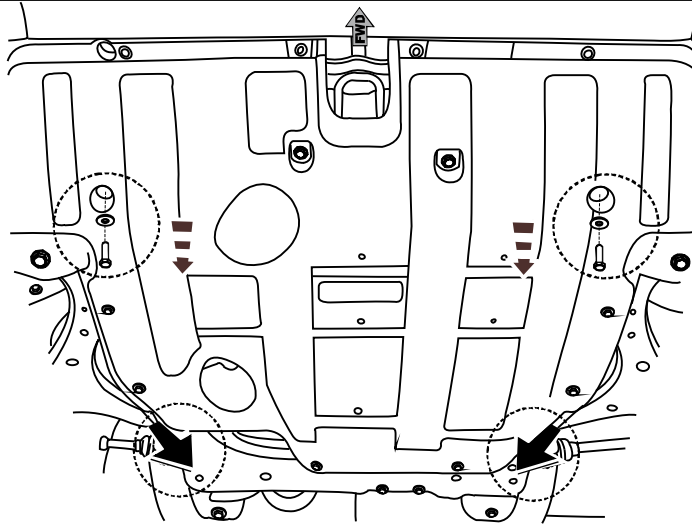

KIA MOTORS

Part number:

R40102P001

1

2

3