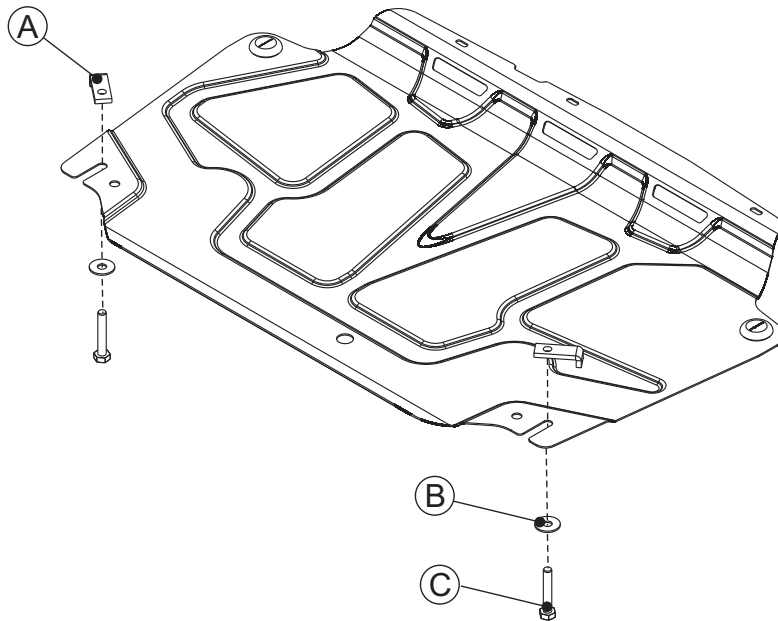

KIA MOTORS

Part number:

R40101M001

2x M10x60

2X SD16002

2x Ø10

2x РП12000

GB

Read this mounting manual carefully, before you start the installation. Warranty is granted only when installation is done correctly by your KIA dealer.

RU

Прежде чем начать установку, прочитайте данную инструкцию. Гарантия на продукцию предоставляется в случае установки официальным дилером KIA.