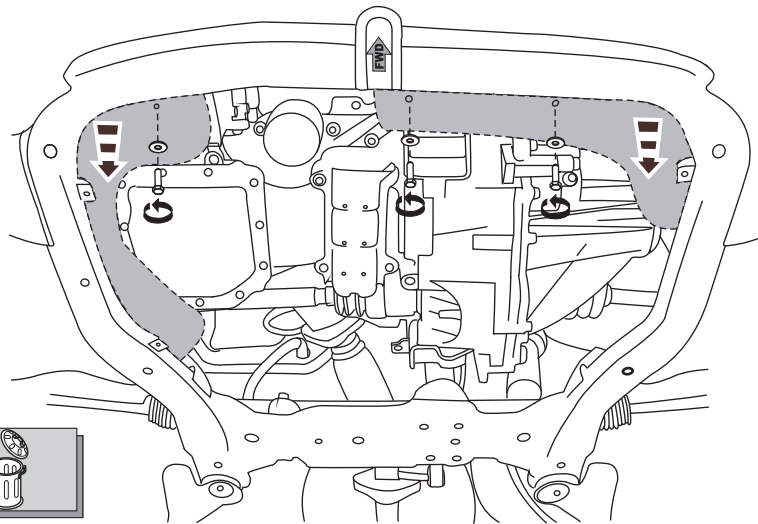

KIA MOTORS

Part number:

R40101M001

1