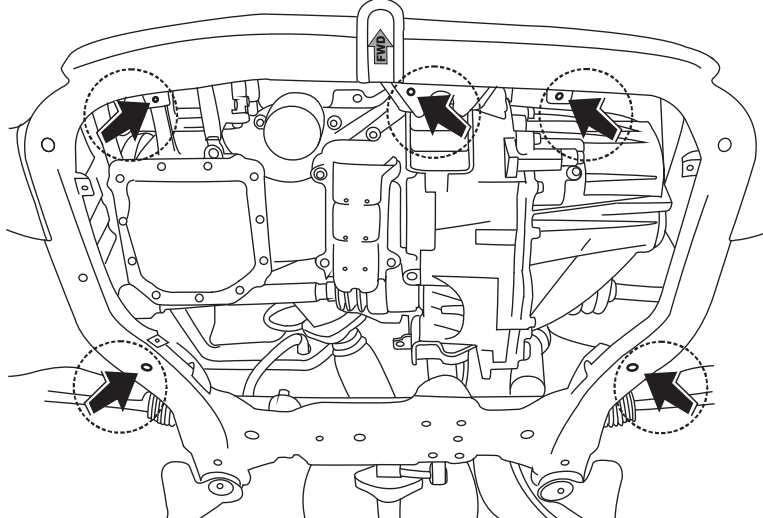

**KIA MOTORS**

Part number:

R40101M001

**1**

**2**

**3**

4

9.8 Nm