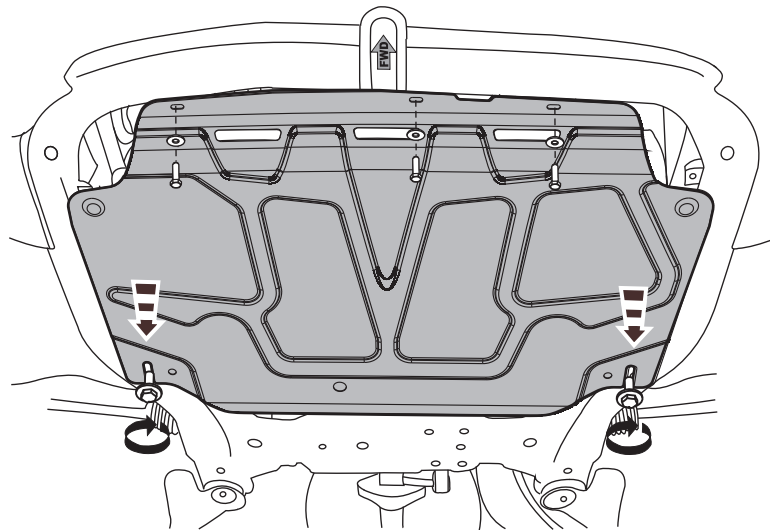

**KIA MOTORS**

Part number:

R40101M001

**1**

**2**

**3**

4

9.8 Nm