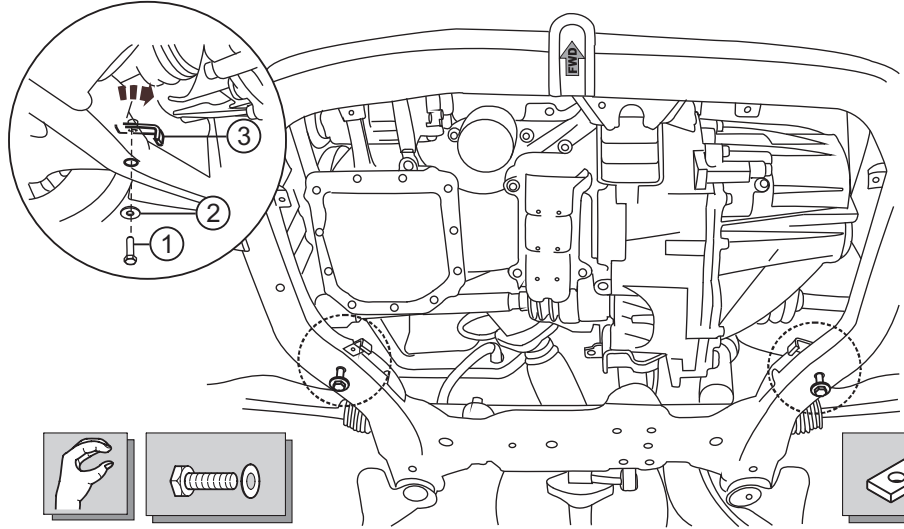

**KIA MOTORS**

Part number:

R40101M001

**1**

**2**

**3**

4

9.8 Nm