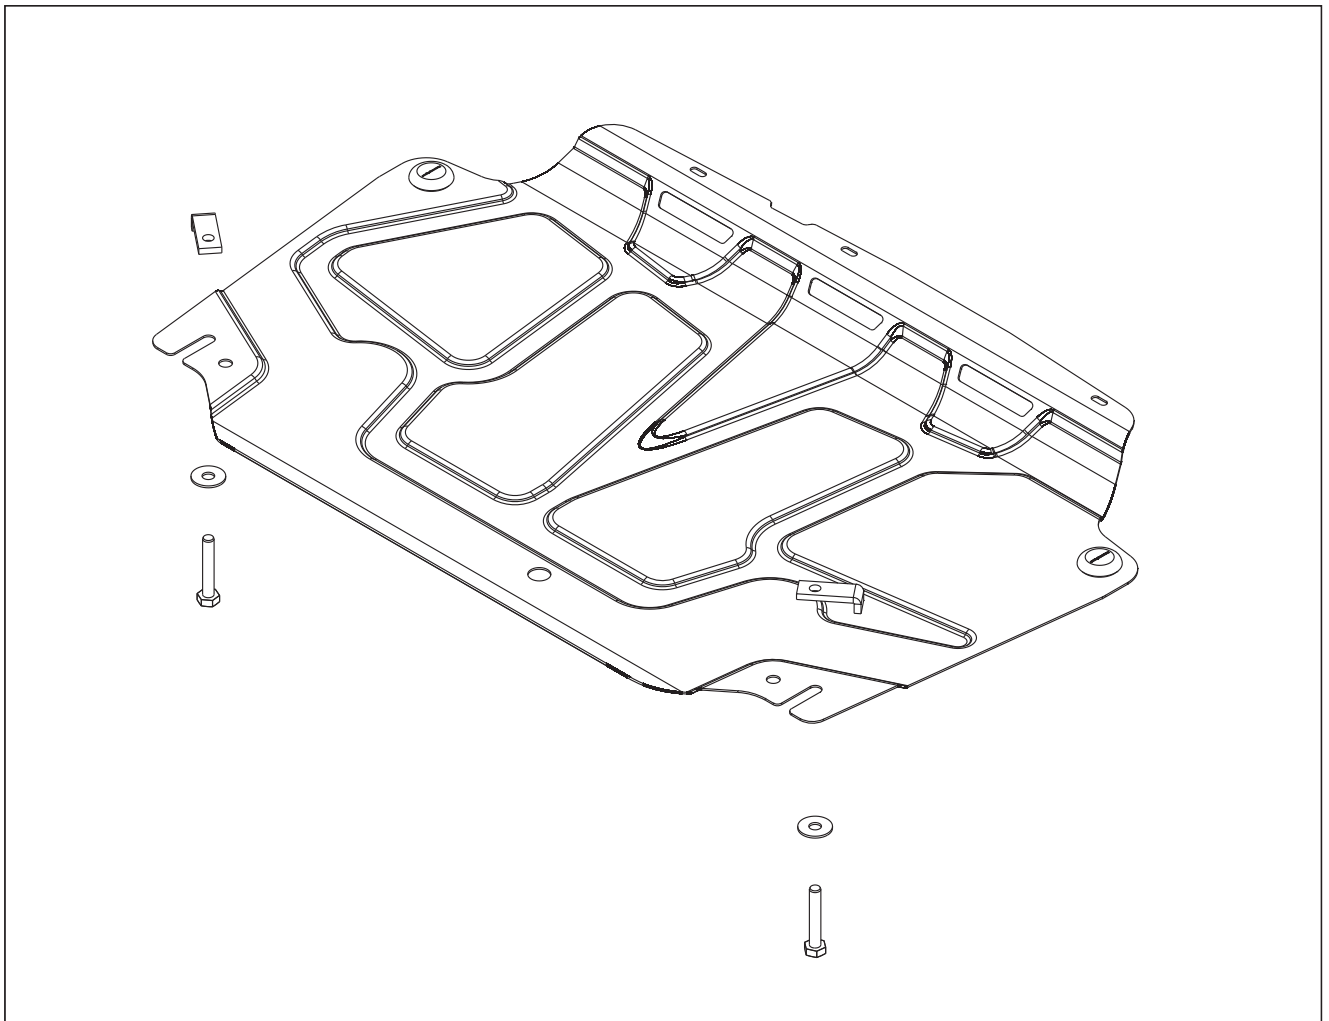

Part number:

R40101M001

Model name Cerato

Model year 2009-

Fitting instruction: engine undercover

Инструкция по установке: защита картера

Part number  
R40101M001

KIA Motors