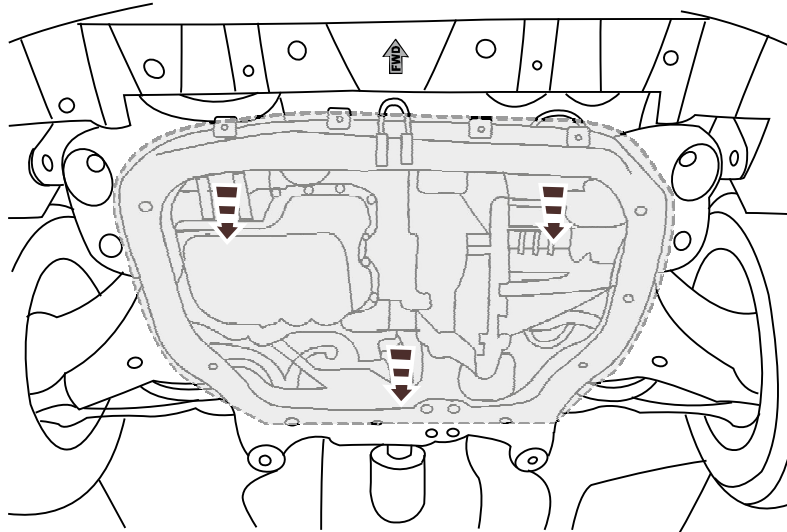

R40101D200

2x M8x20  
2x M10x20

2x SD3003

2x Ø8  
2x Ø10

4x PП12001

**GB**

Read this mounting manual carefully, before you start the installation. Warranty is granted only when installation is done correctly by your KIA dealer.

**RU**

Прежде чем начать установку, прочитайте данную инструкцию. Гарантия на продукцию предоставляется в случае установки официальным дилером KIA.

KIA MOTORS

Part number:

R40101D200

1

2

3