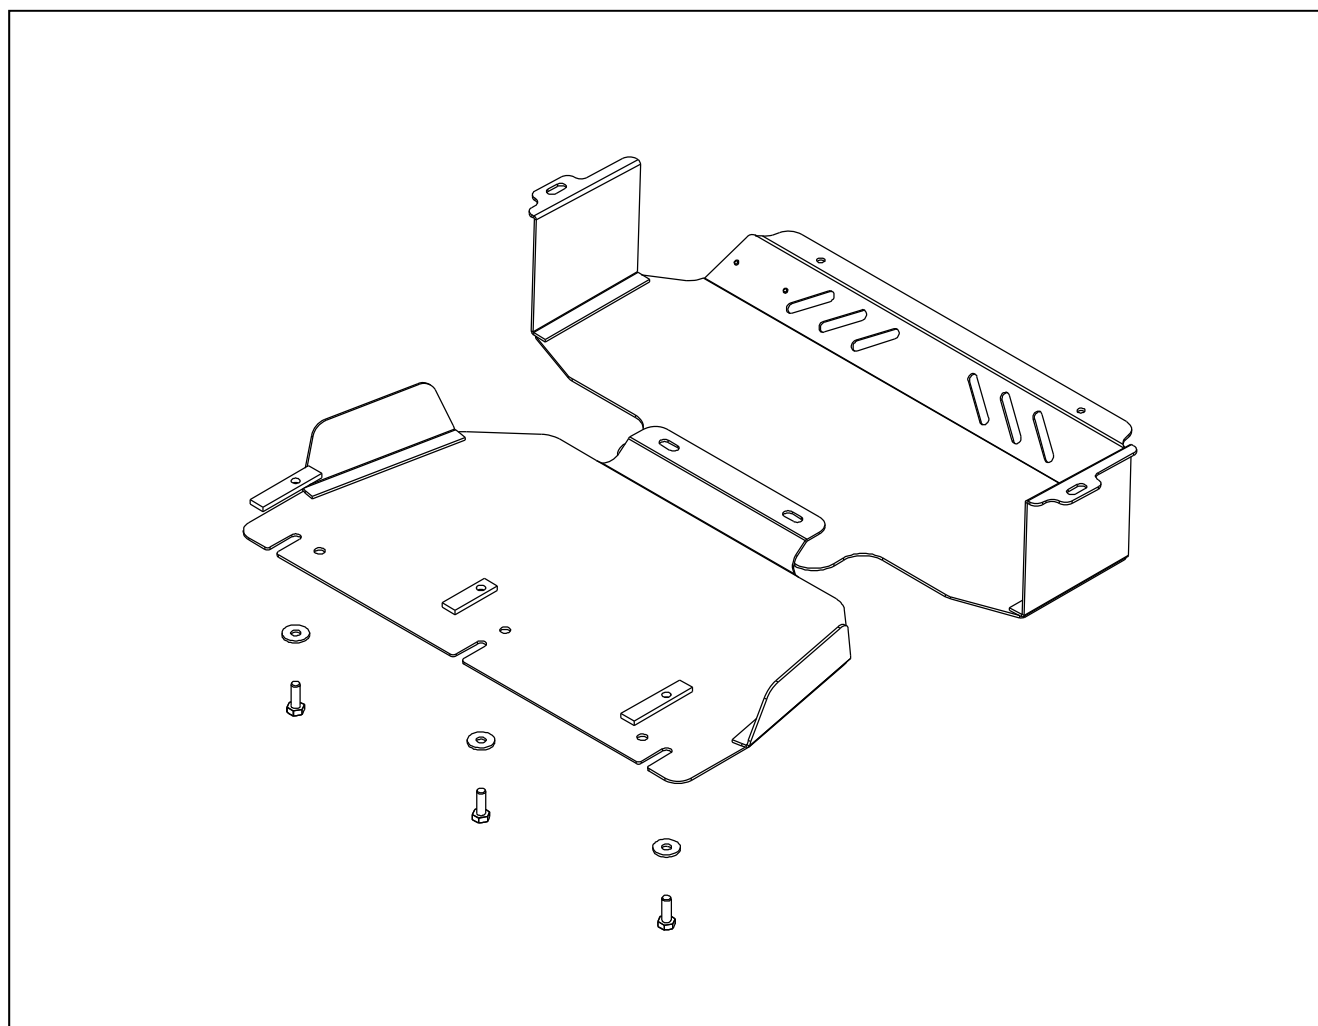

KIA MOTORS

Part number:

R40103E200

Model name Sorento

Model year 2006-

GB Fitting instruction: engine undercover

RU Инструкция по установке: защита картера

Part number
R40103E200

KIA Motors

Page
01