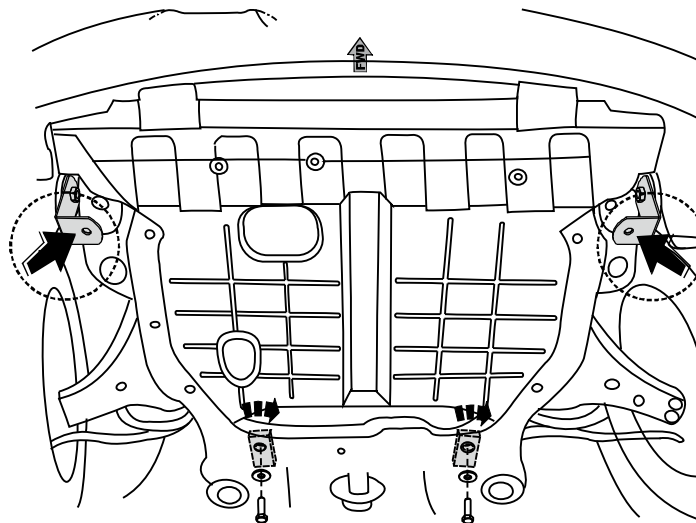

Model year 2006-

GB Fitting instruction: engine undercover

RU Инструкция по установке: защита картера

KIA MOTORS

Part number:

R40102G200

GB

Read this mounting manual carefully, before you start the installation. Warranty is granted only when installation is done correctly by your KIA dealer.

RU

Прежде чем начать установку, прочитайте данную инструкцию. Гарантия на продукцию предоставляется в случае установки официальным дилером KIA.

KIA MOTORS

Part number:

R40102G200

1

2

3