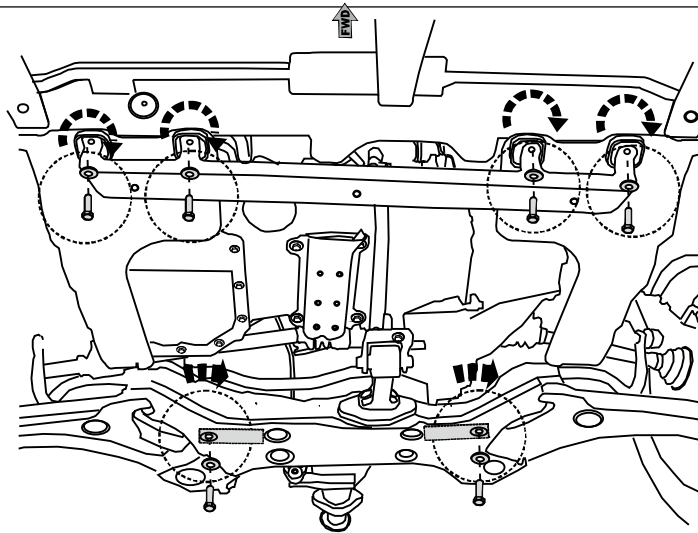

Installation time/ Время установки:
30 min/ 30мин

Part number
R40101J200

HYUNDAI

Date
12/2010

Model name I 20

Model year 2009

GB Fitting instruction: engine undercover

RU Инструкция по установке: защита картера

1

2

3

4

5

6