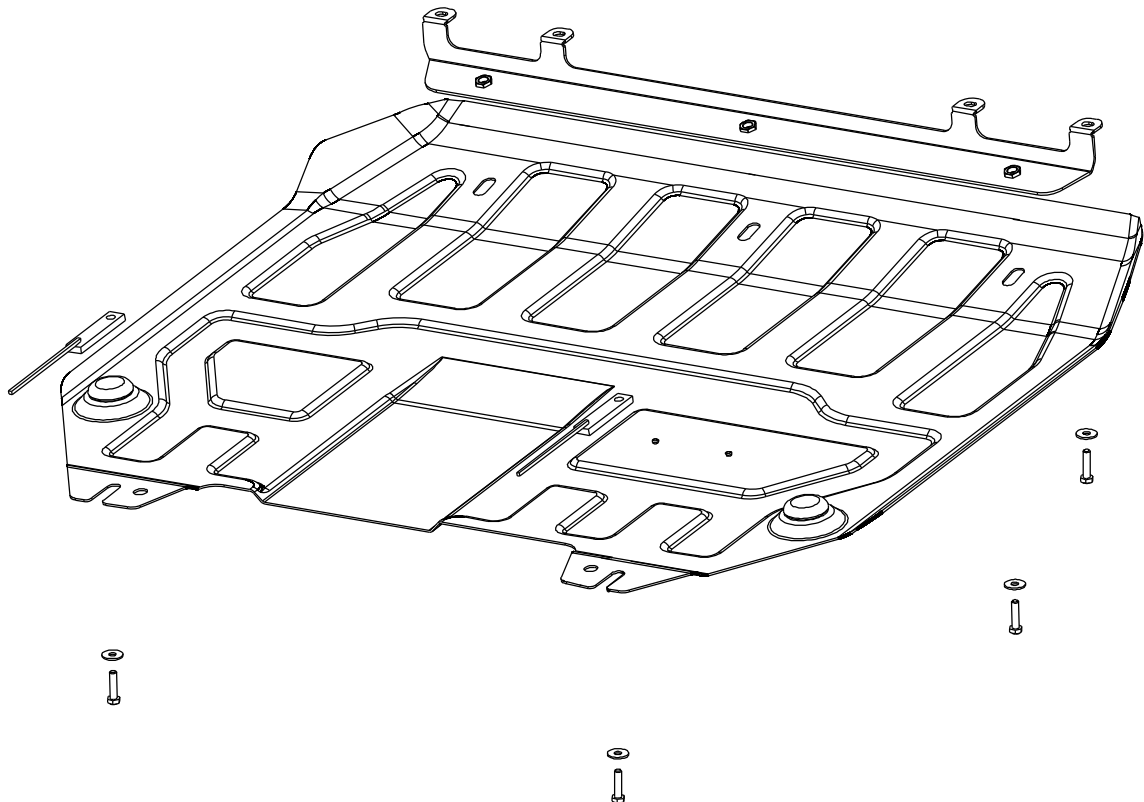

HYUNDAI

Part name/ Наименование продукта:
Engine undercover/ Защита картера

Part number/ Номер модели:
R40101J200

Genuine Accessories Installation Instructions

Model application/ Объем и тип двигателя:
1,2; 1,6

Installation time/ Время установки:
30 min/ 30мин

Part number
R40101J200

HYUNDAI

Date
12/2010

Model name I 20

Model year 2009

GB Fitting instruction: engine undercover

RU Инструкция по установке: защита картера