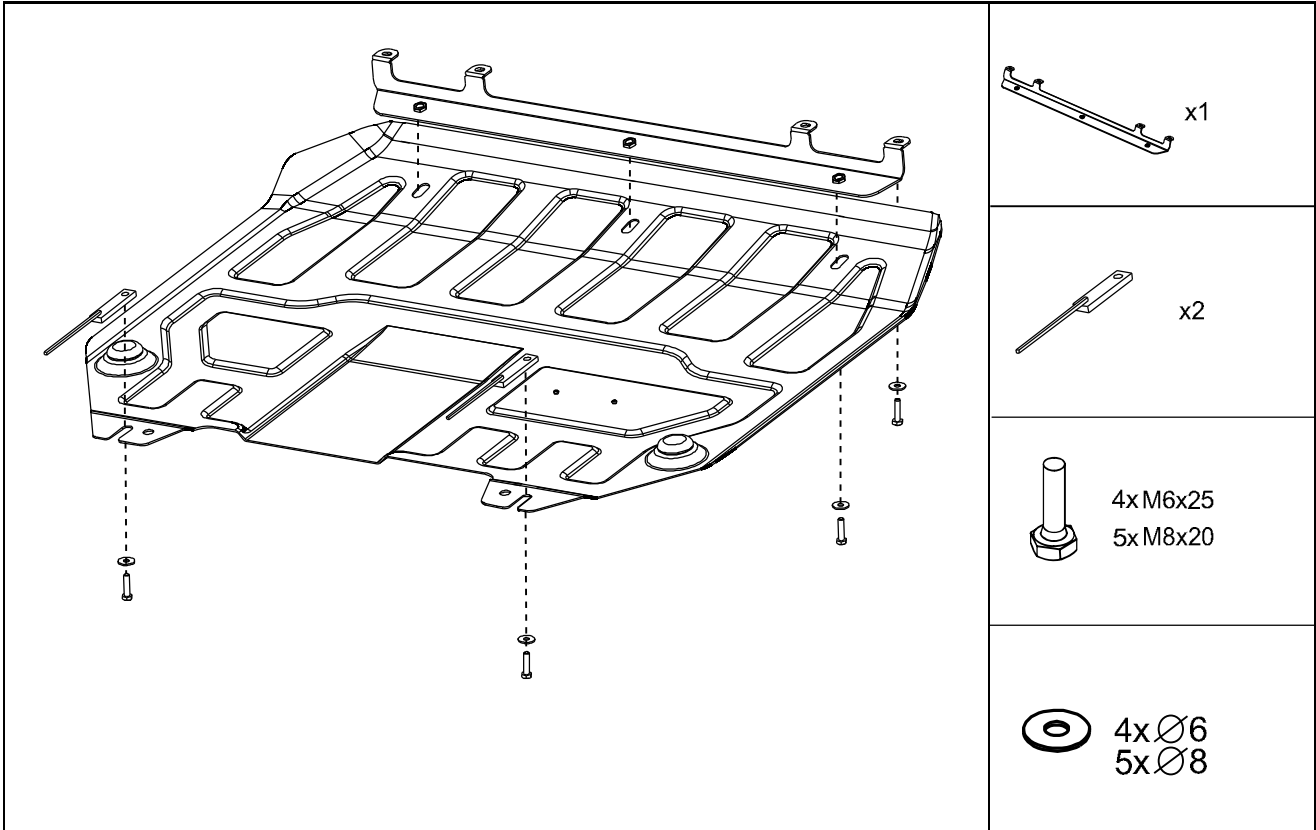

HYUNDAI

Part name/ Наименование продукта:
Engine undercover/ Защита картера

Part number/ Номер модели:
R40101J200

Genuine Accessories Installation Instructions

Model application/ Объем и тип двигателя:
1,2; 1,6

Installation time/ Время установки:
30 min/ 30мин

Part number
R40101J200

HYUNDAI

Date
12/2010

Model name I 20

Model year 2009

GB Fitting instruction: engine undercover

RU Инструкция по установке: защита картера