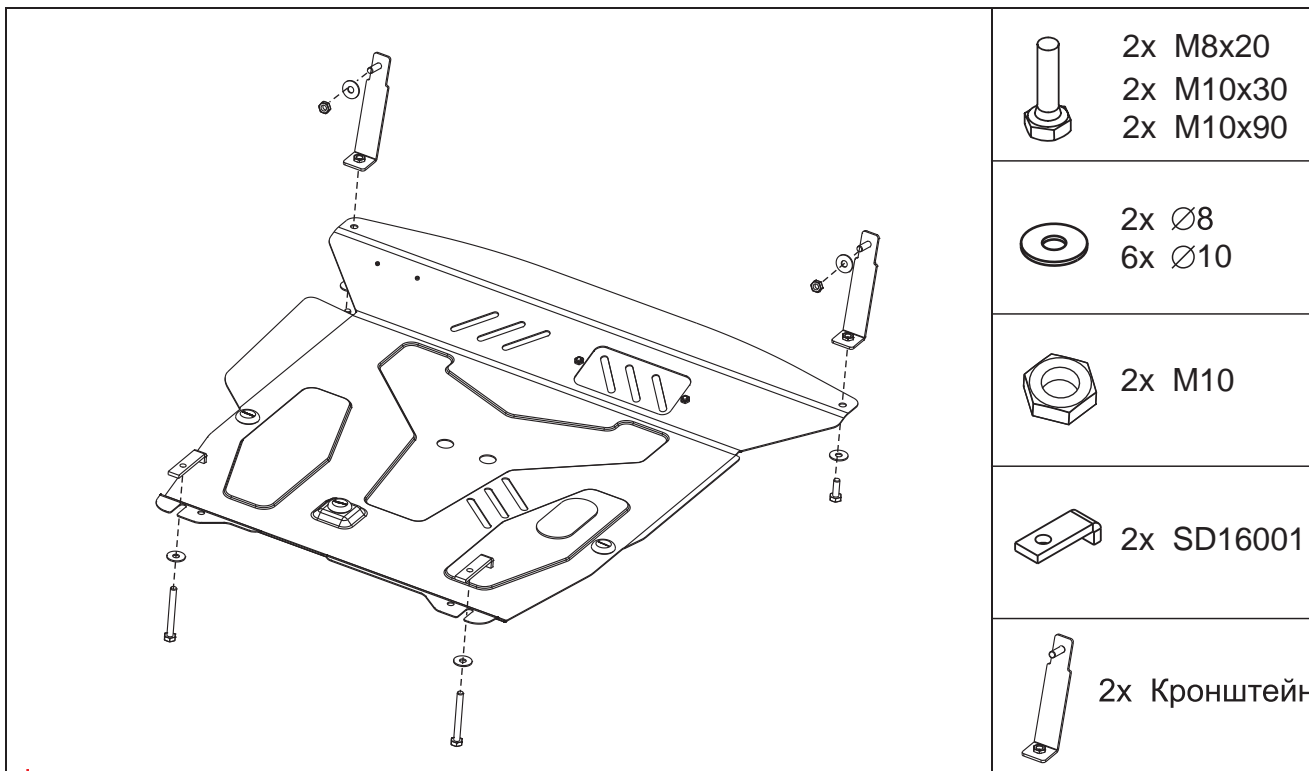

30 min/ 30мин

Part number

HYUNDAI

Date
11/2008

Model name Getz

GB Fitting instruction: engine undercover

Model year 2005-

RU Инструкция по установке: защита картера