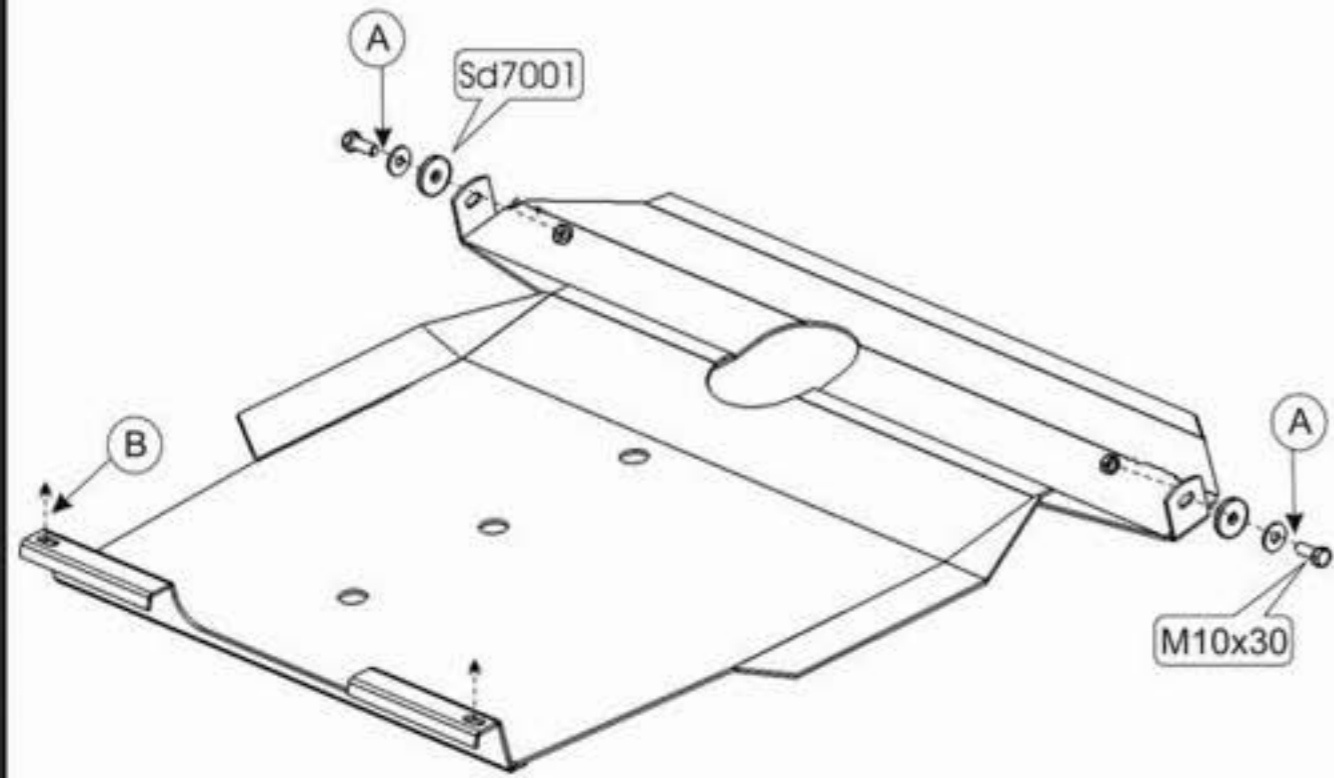

# Hyundai Lantra;Elantra;Cope;Coupe II

Lantra:1994-1997  
Elantra:1994-2000  
Coupe I,II:1996-

TYPE :10.073

2 x M 10x30

2 x Special -SD7001  
2 x 10

2 x M10