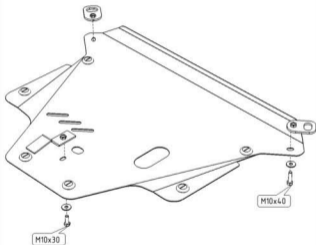

# HONDA ELEMENT

2003- ;

Type: 09.993

M 10x30  
M 10x40

10