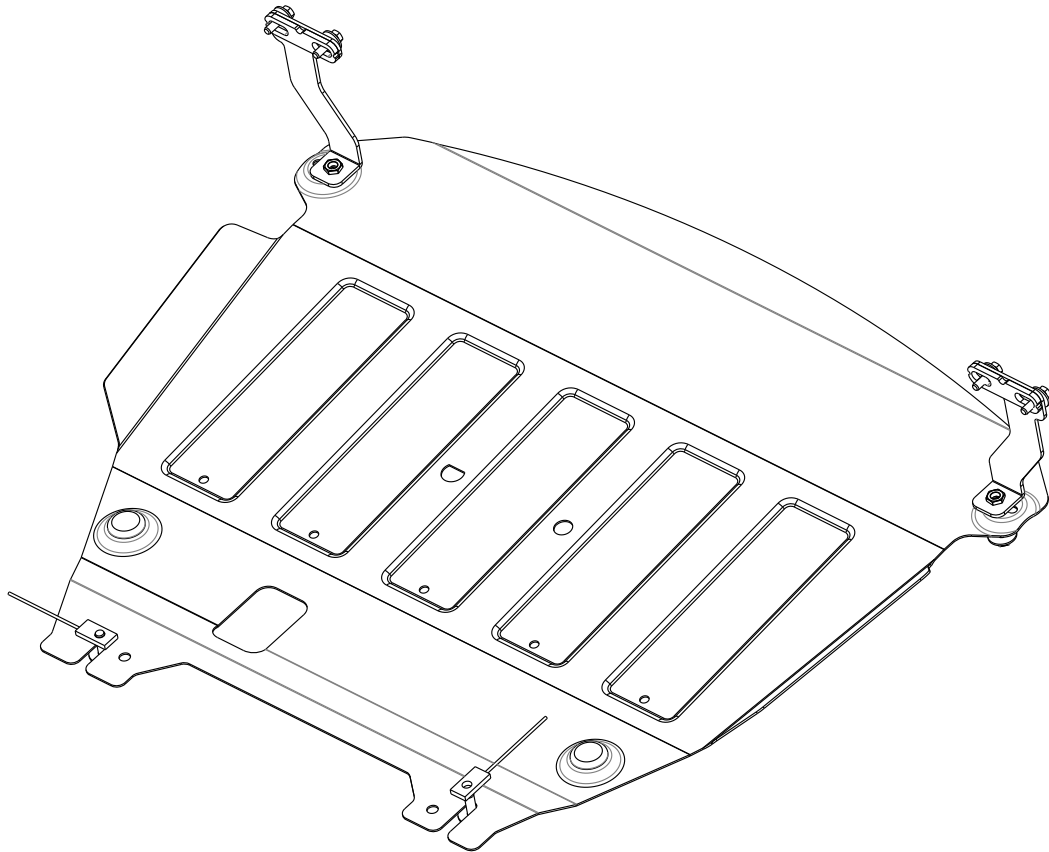

Ford Fiesta (1.6 AT; 1.6 MT) **2015**

(GB) Location Position Arrow

(GB) Movement Arrow

A

1X

B

2X

C

Ø10

4X

D

2X

E

Ø8

4X

F

M8x30

4X

G

M10x30

4X