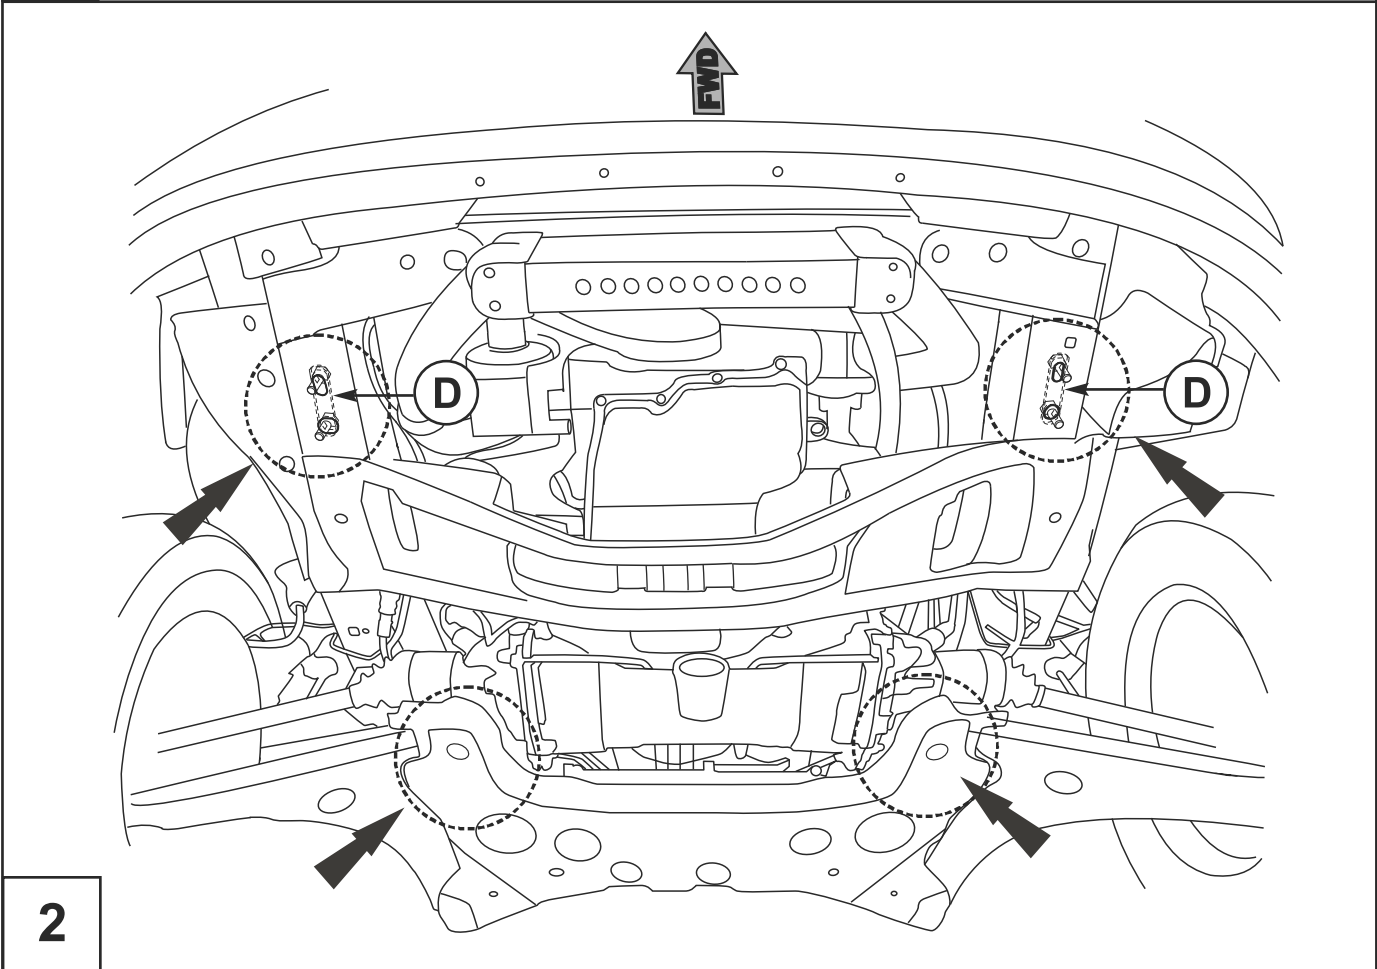

Ford Transit AWD (2,4 D 4WD)

2011

GB Location/Position Arrow

GB Movement Arrow

3

4

5

6