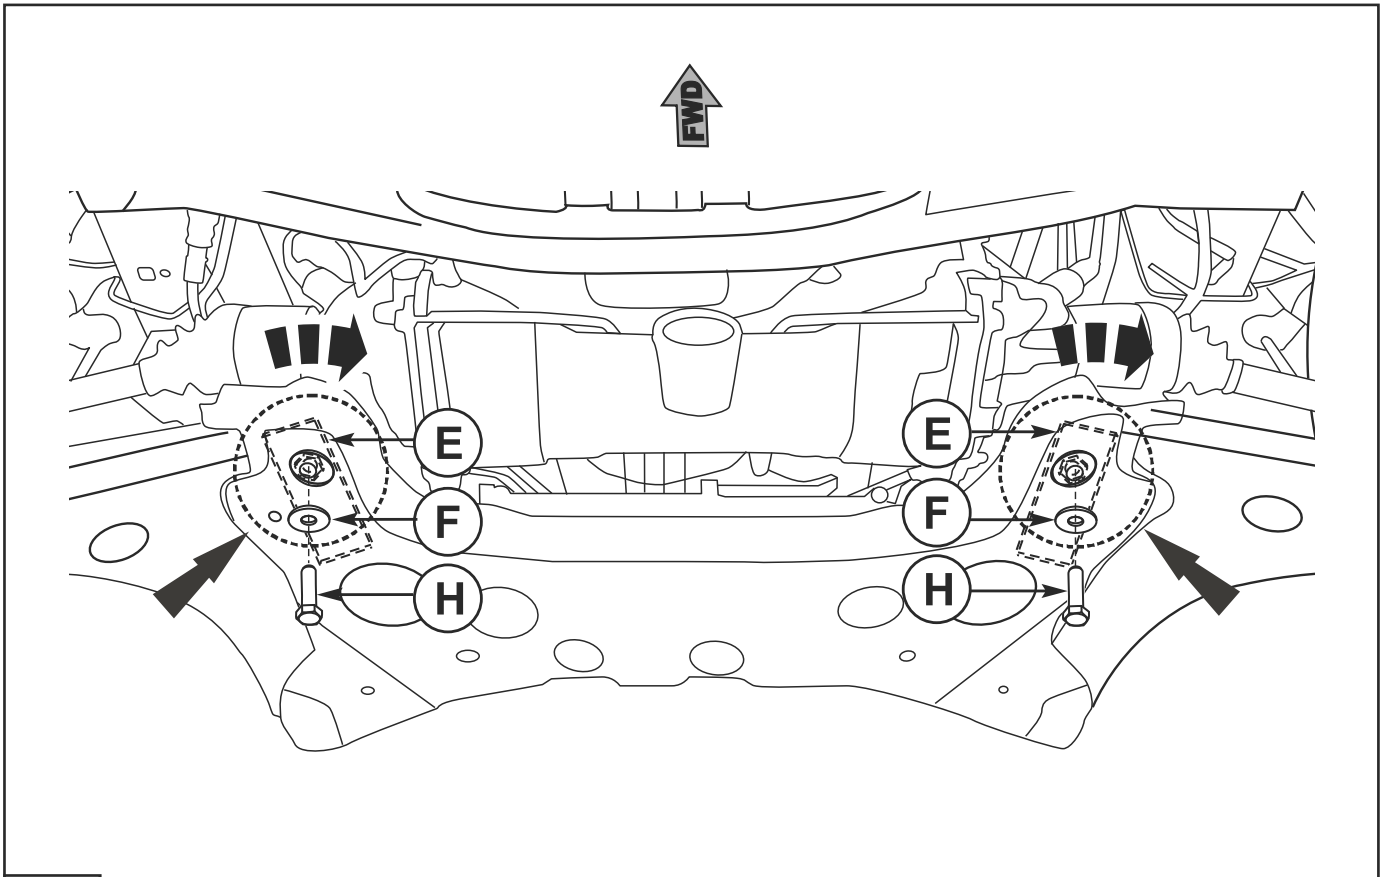

Ford Transit AWD (2,4 D 4WD)

2011

GB Location/Position Arrow

GB Movement Arrow

3

4

5

6