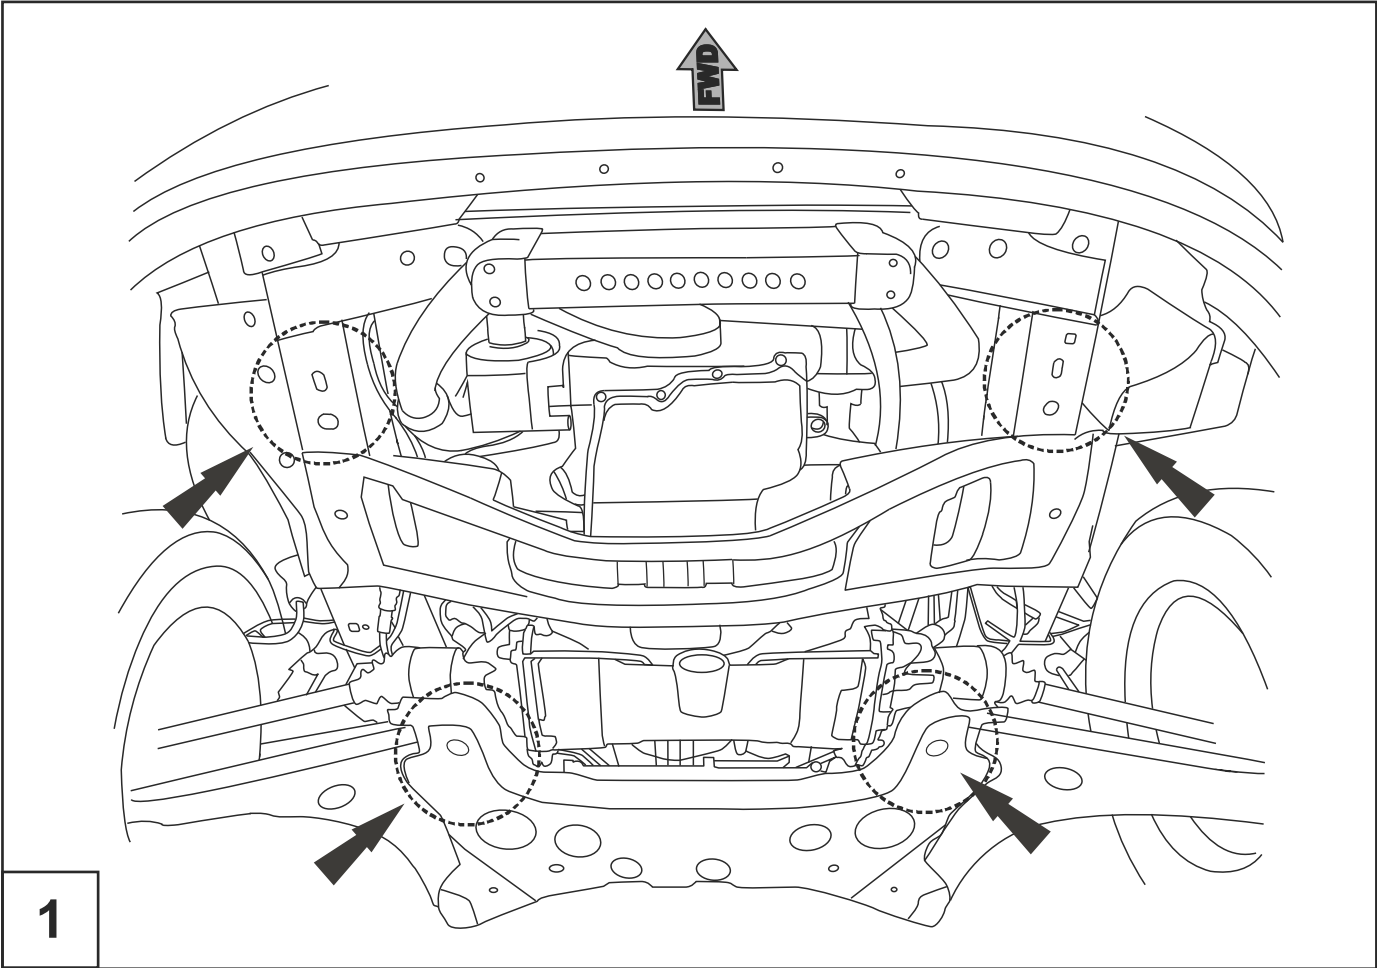

Ford Transit AWD (2,4 D 4WD)

2011

GB Location/Position Arrow

GB Movement Arrow

3

4

5

6