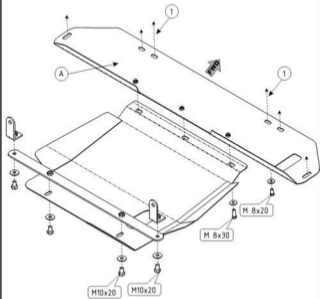

FIAT PALIO

1998-

Type: 07.0661

4 x M 8x20
3 x M 8x30
4 x M 10x20

5 x 8
4 x 10