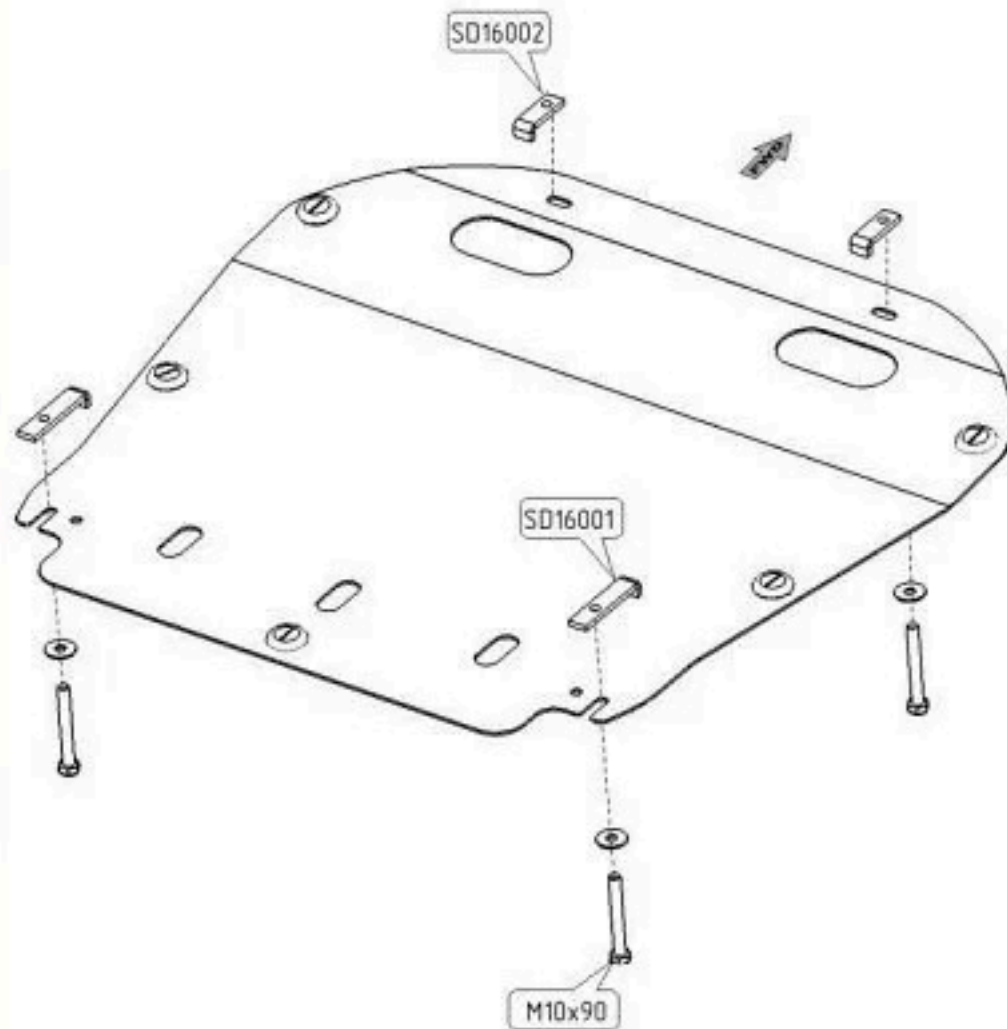

SATURN VUE

Кузов:

год вып.: 2003- ;

Объем: 2.2

VIN:- SGZCZ430935862777

АКПП

Тип: 04.0882

1. Разобрать защиту на составные элементы.
2. Установить закладные планки -SD 16001 в задней части подрамника и ввернуть в них болты.
3. Защиту надеть задней частью на установленные болты и прикрепить спереди к подрамнику.
4. Передняя часть крепится к подрамнику через отверстие в защите.
5. Все точки крепления затянуть.

2 x SD16001

2 x SD16002

4 x M 10x90

4 x 10

ООО "Металлопродукция"