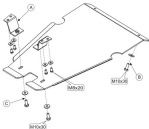

MAZERATTI 3200 GT

1999-2002

TYPE 04.087

11: M 8x20
12: M 8x20

13: 10
14: 10