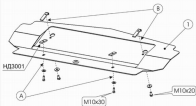

# Cadillac SRX V8

2004;

TYPE :04.563

2 x 88x20x32 - HQ3001  
2 x 88x20x80 - HQ3004