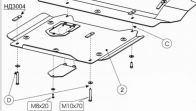

# Cadillac SRX V8

2004;

TYPE :04.563

2 x 88x20x32 - HQ3001  
2 x 88x20x80 - HQ3004