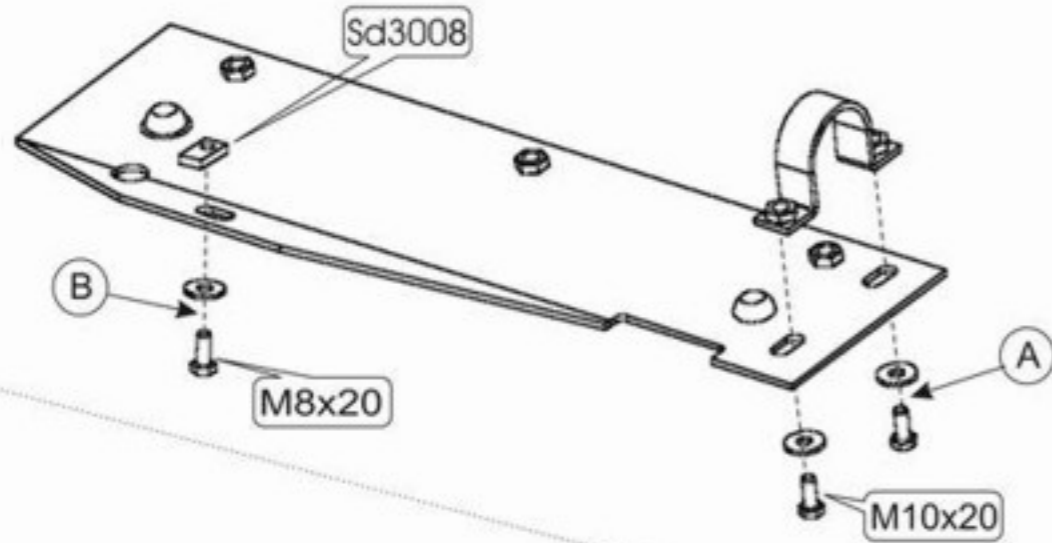

# Audi TT

TYPE :02.701  
TYPE :02.724

1 x M 8x20  
2 x M 10x20  
5 x M 10x30

1 x 8  
7 x 10

2 x 65x20x20 -SD3004  
1 x 65x20x20 -SD3008